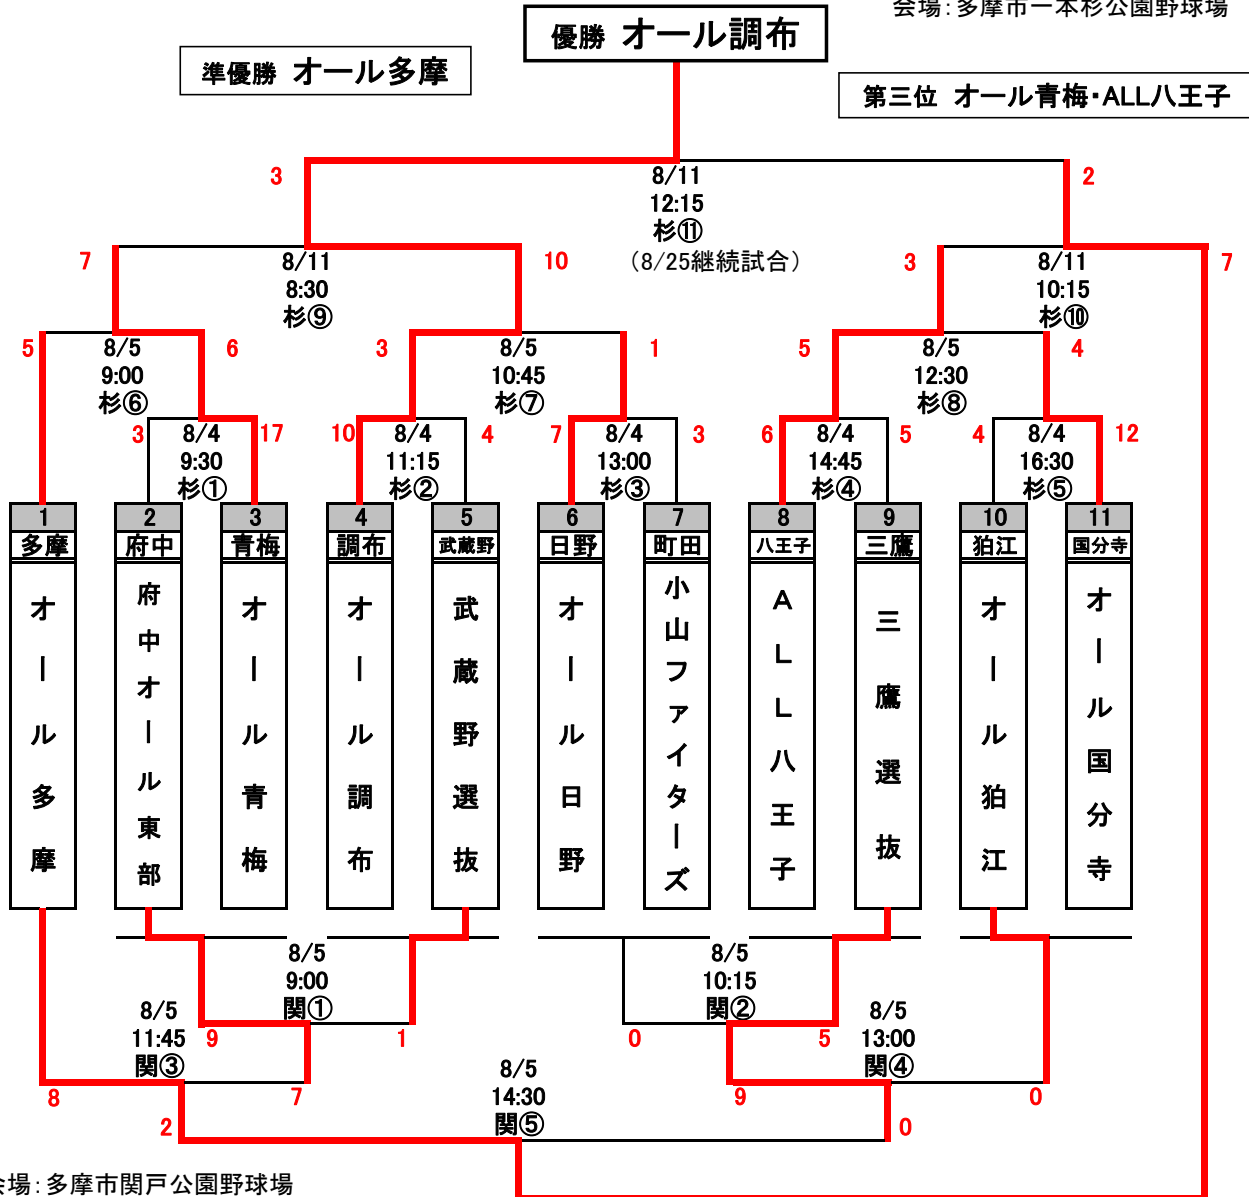

平成30年度 第2回桜美林学園杯親善野球大会トーナメント表(結果)

会場: 多摩市一本杉公園野球場

【8/4】

杉①	1	2	3	4	5	6	7	計
青梅	5	6	0	6				17
府中	1	0	0	2				3

杉②	1	2	3	4	5	6	7	計
武蔵野	0	2	0	2				4
調布	7	0	3	x				10

杉③	1	2	3	4	5	6	7	計
町田	0	0	0	3	0			3
日野	0	0	2	5	x			7