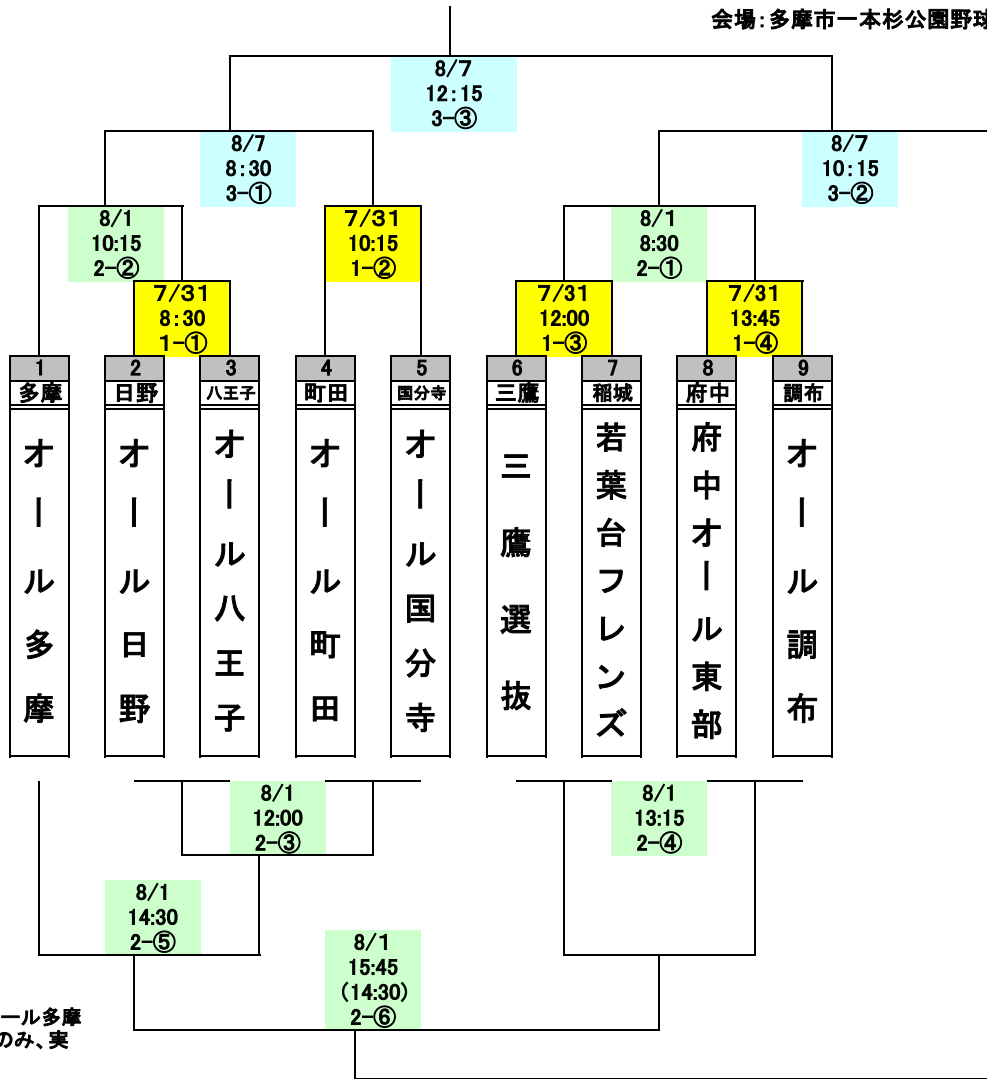

# 第4回桜美林学園杯親善野球大会 トーナメント表

会場: 多摩市一本杉公園野球場

\*8/1の2-⑤はオール多摩が敗戦した場合のみ、実施。

<一本杉公園野球場> 試合時間は1時間30分

日程	第1日目(7/31)				第2日目(8/1)			第3日目(8/7)			
NO.	1-①	1-②	1-③	1-④		2-①	2-②		3-①	3-②	3-③
時間	8:30	10:15	12:00	13:45		8:30	10:15		8:30	10:15	12:15
球審	多摩	多摩	多摩	多摩		多摩	2-①		多摩	多摩	多摩
一塁	1-②	1-①	1-④	1-③		多摩	2-①		3-②	3-①	多摩
二塁	多摩	多摩	多摩	多摩		多摩	2-①		多摩	多摩	多摩
三塁	1-②	1-①	1-④	1-③		多摩	2-①		3-②	3-①	多摩

※審判は抽選番号の若いチームが一塁

※2-②の審判は、2-①の試合チームから2名出してください。球審、二塁塁審は番号の若い方のチームが対応願います。

敗者復活トーナメント 試合時間は1時間

日程	敗者復活トーナメント(8/1)			
NO.	2-③	2-④	2-⑤	2-⑥
時間	12:00	13:15	14:30	15:45
球審	多摩	多摩	2-④	多摩
一塁	2-②	2-③	2-④	多摩
二塁	多摩	多摩	2-④	多摩
三塁	2-②	2-③	2-④	多摩

※2-⑤の審判は抽選番号の若いチームが球審と二塁をお願いします。

・ベンチは組み合わせ番号の若い方を1塁側とし、3塁側を先攻とします  
 ・メンバー表は試合開始時間30分前までに大会本部に4部提出してください  
 ・次の試合のバッテリーは試合開始から1時間または4回を経過した時点で球場内の投球練習場で投球練習が可能です。(敗者復活トーナメントは試合開始から30分または2回経過した時点)