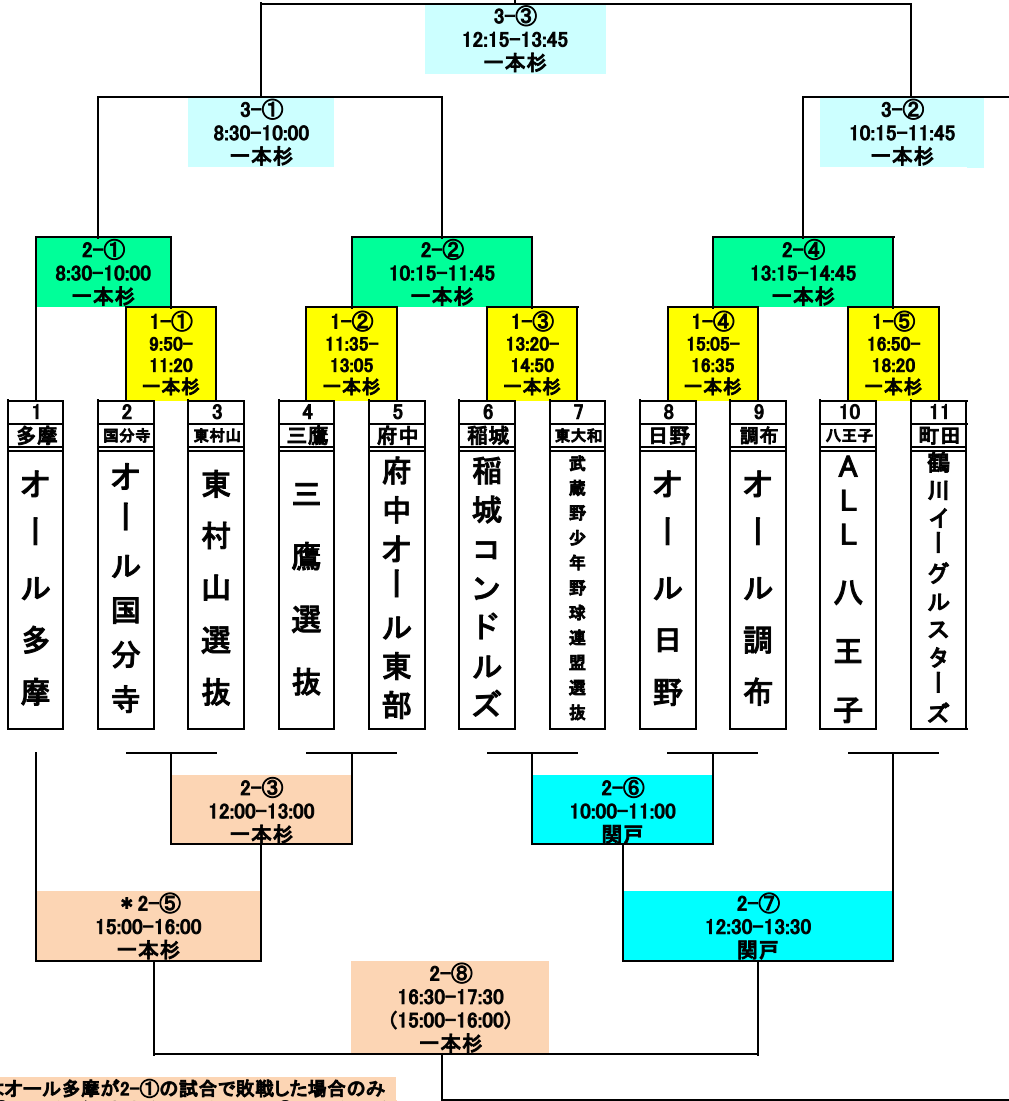

2023年度第6回桜美林学園杯親善野球大会 トーナメント表

* 2-⑤の試合はオール多摩が2-①の試合で敗戦した場合のみ行われます。2-⑤の試合が行われない場合は、2-⑧の試合開始時間は2-⑤の試合開始時間で行います。

試合時間は1時間30分

(※大会第1日目については75分、敗者復活戦については、60分を過ぎたら新しい回には入りません)

日程	第1日目 (7/30)					第2日目 (8/5)							
NO.	1-①	1-②	1-③	1-④	1-⑤	2-①	2-②	2-③	2-④	2-⑤	2-⑥	2-⑦	2-⑧
会場	一本杉					一本杉					関戸		
時間	9:50	11:35	13:20	15:05	16:50	8:30	10:15	12:00	13:15	15:00	10:00	12:30	16:30
								敗者復活		敗者復活	敗者復活	敗者復活	敗者復活
球審	多摩	多摩	多摩	多摩	多摩	2-②	多摩	多摩	多摩	多摩	多摩	多摩	多摩
一塁	1-②	1-①	1-④	1-③	多摩	2-②	2-①	2-④	2-③	多摩	1-⑤敗者	2-⑥敗者	多摩
二塁	多摩	多摩	多摩	多摩	多摩	2-②	多摩	多摩	多摩	多摩	多摩	多摩	多摩
三塁	1-②	1-①	1-④	1-③	多摩	2-②	2-①	2-④	2-③	多摩	1-⑤敗者	2-⑥敗者	多摩

※審判は抽選番号の若いチームが一塁と他方が三塁

※2-①の試合は、チームから2名出してください。

※審判2名出しの場合、球審と二塁塁審は番号の若い方のチームが対応願います。

日程	第3日目 (8/6)		
NO.	3-①	3-②	3-③
会場	一本杉		
時間	8:30	10:15	12:15
球審	多摩	多摩	多摩
一塁	3-②	3-①	多摩
二塁	多摩	多摩	多摩
三塁	3-②	3-①	多摩

※審判は抽選番号の若いチームが一塁と他方が三塁

・ベンチは組み合わせ番号の若い方を一塁側・後攻とし、三塁側・先攻とします
 ・メンバー表は試合開始時間30分前までに大会本部に4部提出してください
 ・次の試合のバッテリーは試合開始から1時間または4回を経過した時点で球場内の投球練習場で投球練習が可能です。
 (敗者復活トーナメントは試合開始から30分または2回経過した時点)