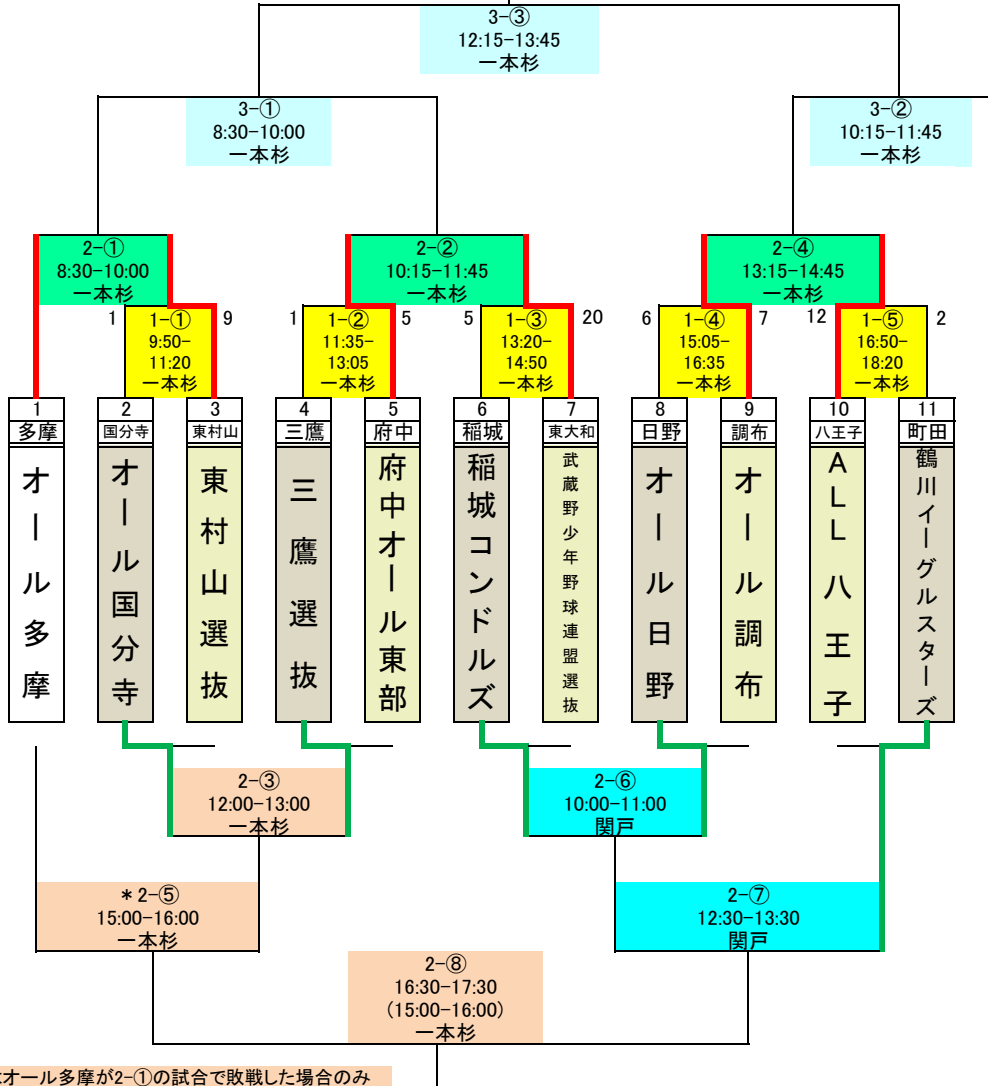

2023年度第6回桜美林学園杯親善野球大会 トーナメント表

* 2-⑤の試合はオール多摩が2-①の試合で敗戦した場合のみ行われます。2-⑤の試合が行われない場合は、2-⑧の試合開始時間は2-⑤の試合開始時間で行います。

試合時間は1時間30分

(※大会第1日目については75分、敗者復活戦については、60分を過ぎたら新しい回には入りません)

日程	第1日目 (7/30)					第2日目 (8/5)							
NO.	1-①	1-②	1-③	1-④	1-⑤	2-①	2-②	2-③	2-④	2-⑤	2-⑥	2-⑦	2-⑧
会場	一本杉					一本杉					関戸		一本杉
時間	9:50	11:35	13:20	15:05	16:50	8:30	10:15	12:00	13:15	15:00	10:00	12:30	16:30
球審	多摩	多摩	多摩	多摩	多摩	2-②	多摩	多摩	多摩	多摩	敗者復活	敗者復活	敗者復活
一塁	1-②	1-①	1-④	1-③	多摩	2-②	2-①	2-④	2-③	多摩	1-⑤敗者	2-⑥敗者	多摩
二塁	多摩	多摩	多摩	多摩	多摩	2-②	多摩	多摩	多摩	多摩	多摩	多摩	多摩
三塁	1-②	1-①	1-④	1-③	多摩	2-②	2-①	2-④	2-③	多摩	1-⑤敗者	2-⑥敗者	多摩

※審判は抽選番号の若いチームが一塁と他方が三塁

※2-①の試合は、チームから2名出してください。

※審判2名出しの場合、球審と二塁塁審は番号の若い方のチームが対応願います。

日程	第3日目 (8/6)		
NO.	3-①	3-②	3-③
会場	一本杉		
時間	8:30	10:15	12:15
球審	多摩	多摩	多摩
一塁	3-②	3-①	多摩
二塁	多摩	多摩	多摩
三塁	3-②	3-①	多摩

※審判は抽選番号の若いチームが一塁と他方が三塁

・ベンチは組み合わせ番号の若い方を一塁側・後攻とし、三塁側・先攻とします
 ・メンバー表は試合開始時間30分前までに大会本部に4部提出してください
 ・次の試合のバッテリーは試合開始から1時間または4回を経過した時点で球場内の投球練習場で投球練習が可能です。
 (敗者復活トーナメントは試合開始から30分または2回経過した時点)