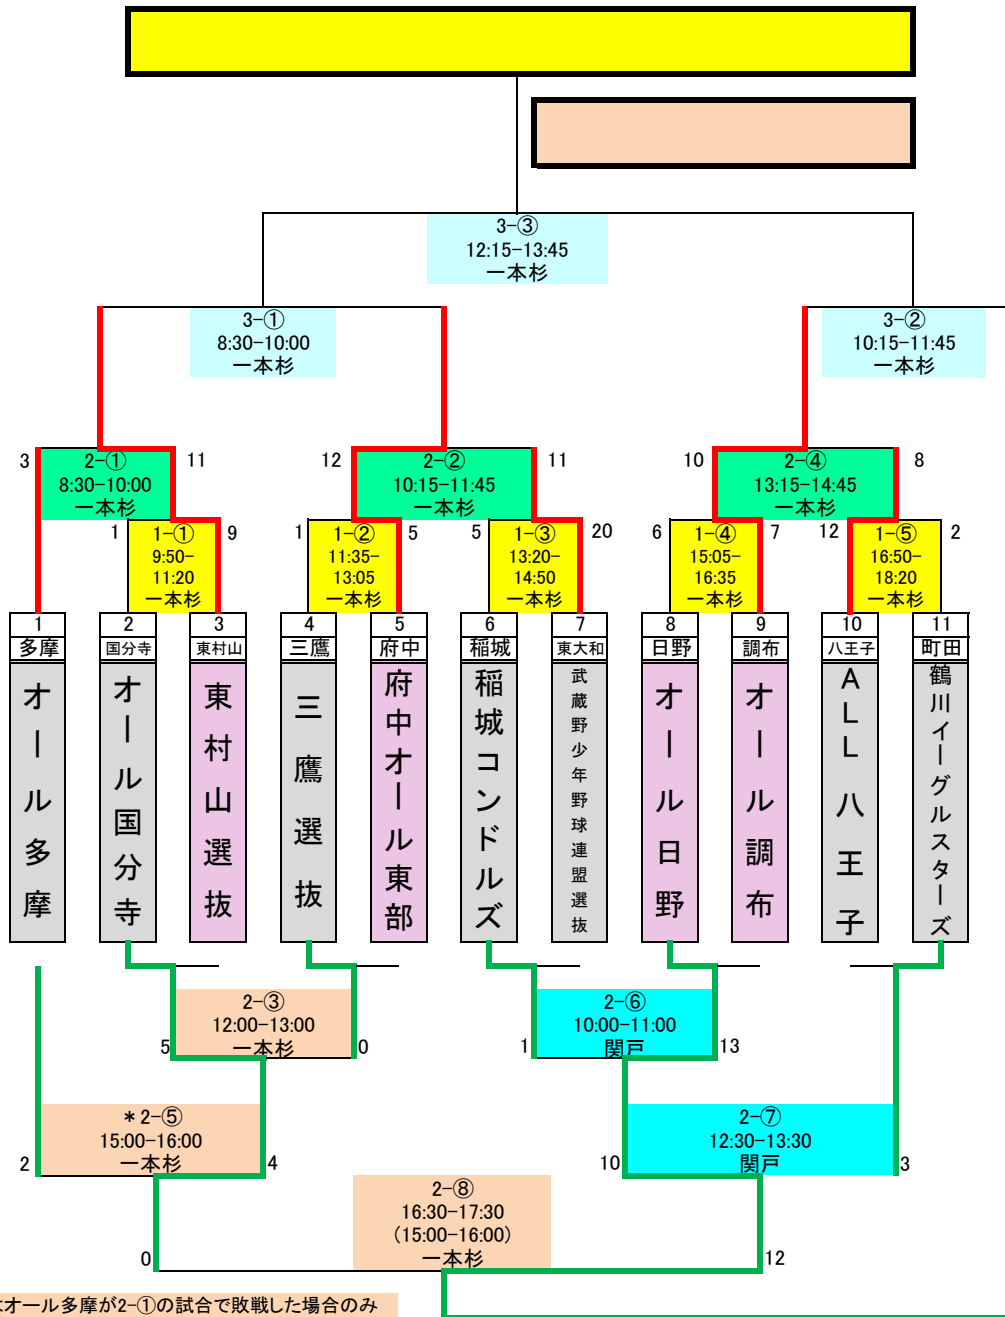

2023年度第6回桜美林学園杯親善野球大会 トーナメント表

* 2-⑤の試合はオール多摩が2-①の試合で敗戦した場合のみ行われます。2-⑤の試合が行われない場合は、2-⑧の試合開始時間は2-⑤の試合開始時間で行います。

試合時間は1時間30分

※審判は抽選番号の若いチームが一塁と他方が三塁

※2-①の試合は、チームから2名出してお願いします。

※審判2名出しの場合、球審と二塁塁審は番号の若い方のチームが対応願います。

日程	第3日目(8/6)		
NO.	3-①	3-②	3-③
会場	一本杉		
時間	8:30	10:15	12:15
球審	多摩	多摩	多摩
一塁	3-②	3-①	多摩
二塁	多摩	多摩	多摩
三塁	3-②	3-①	多摩

※審判は抽選番号の若いチームが一塁と他方が三塁

・ベンチは組み合わせ番号の若い方を1塁側・後攻とし、3塁側・先攻とします
 ・メンバー表は試合開始時間30分前までに大会本部に4部提出してください
 ・次の試合のバッテリーは試合開始から1時間または4回を経過した時点で球場内の投球練習場で投球練習が可能です。
 (敗者復活トーナメントは試合開始から30分または2回経過した時点)