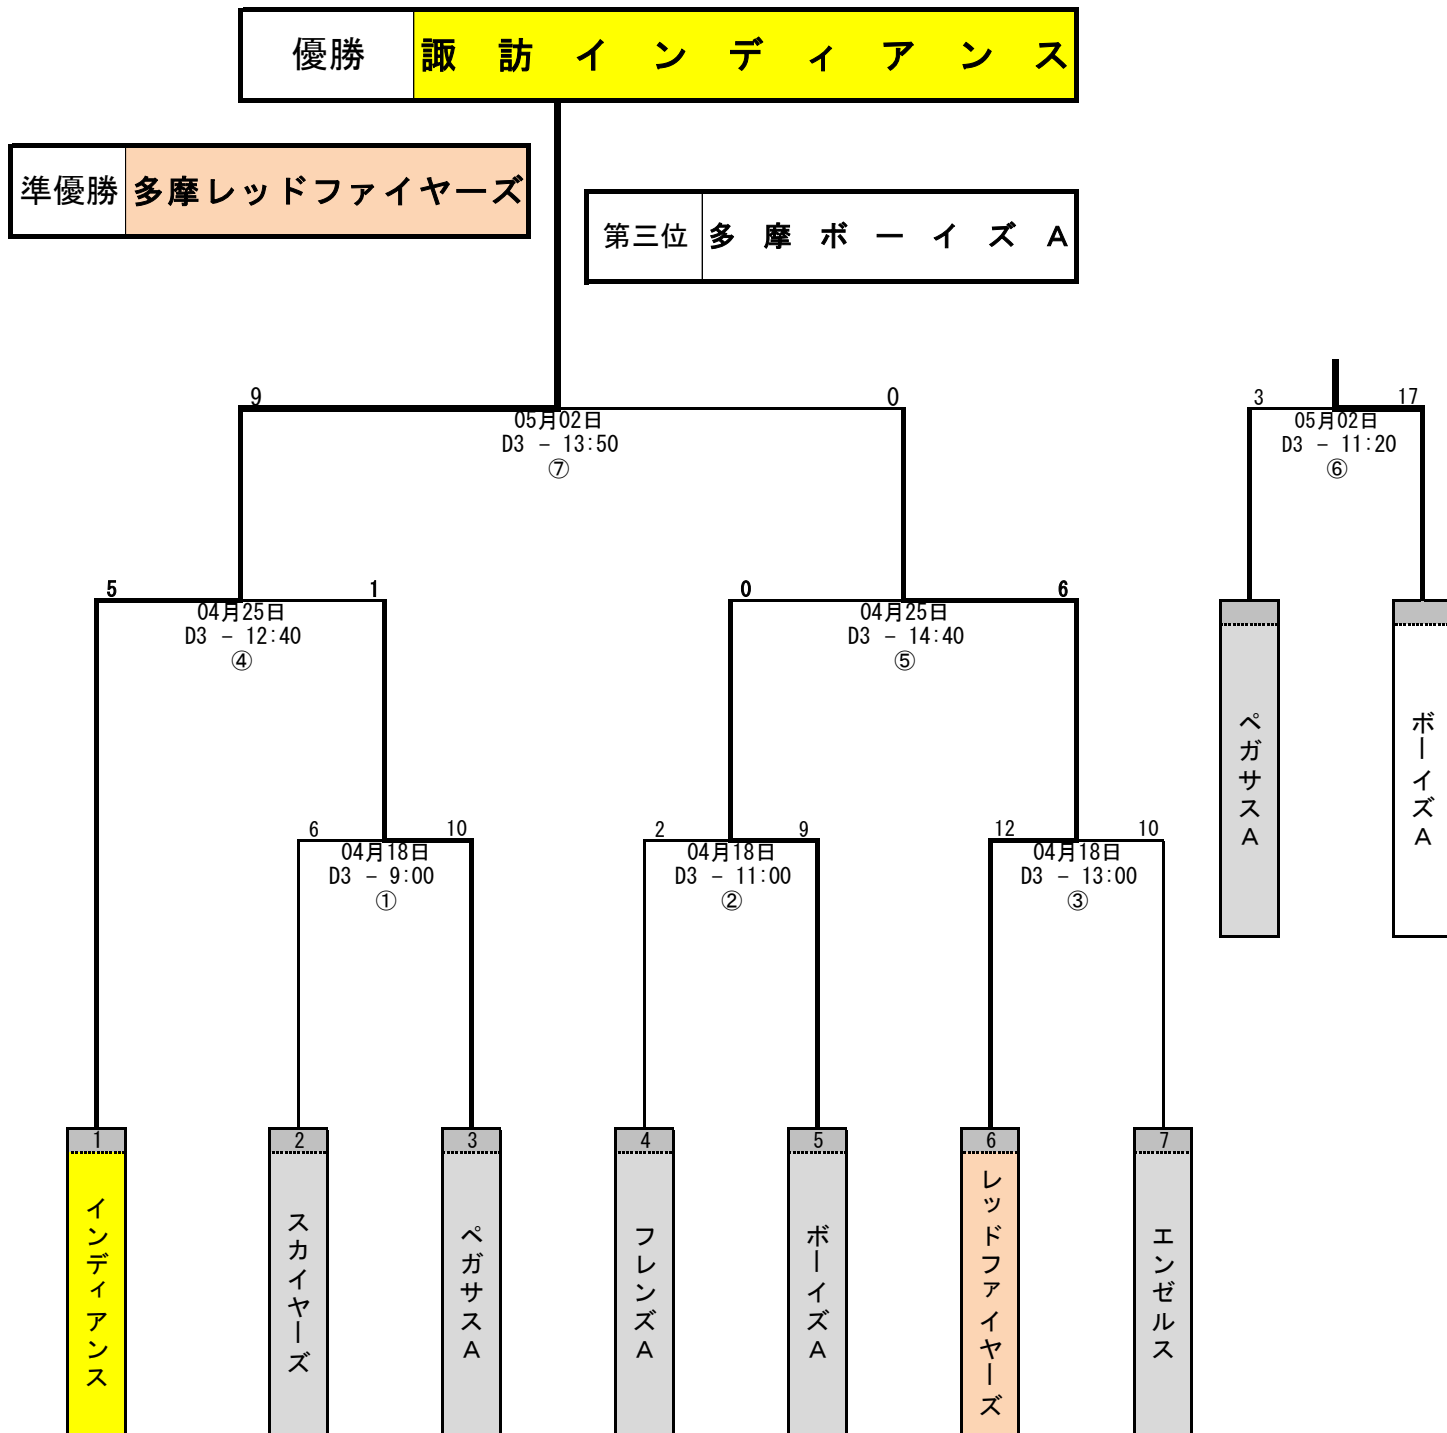

2021年度 第24回 多摩市長杯少年野球大会 兼
 派遣大会出場決定戦 多摩市予選[高学年I部]
 【後援：東京多摩ロータリークラブ】

05月02日 現在

＜ 大 会 会 場 一 覧 ＞ ＜ 試合時間一覧 ＞

記号	グラウンド名
A 1	瓜生小学校
A 2	永山中学校
A 3	永山小学校
A 4	旧西愛宕小学校
A 5	第二小学校
A 6	第三小学校

記号	グラウンド名
B 1	蓮光寺小学校
B 2	第一小学校
B 3	多摩中学校
B 4	北諏訪小学校
B 5	諏訪小学校
B 6	聖ヶ丘小学校
B 7	東永山複合施設

記号	グラウンド名
C 1	相南豊ヶ丘小学校
C 2	豊ヶ丘小学校
C 3	貝取小学校
C 4	東落合小学校
C 5	西落合小学校
C 6	南鶴牧小学校
C 7	大松台小学校

記号	グラウンド名
D 1	和田中学校
D 2	一本杉球場
D 3	諏訪北公園
D 4	貝取南公園
D 5	関戸公園
D 6	諏訪南公園

試合No.	試合予定時間
1	09:00~10:30
2	10:45~12:15
3	12:30~14:00
4	14:15~15:45
(3)	13:00~14:30
(4)	14:45~16:15