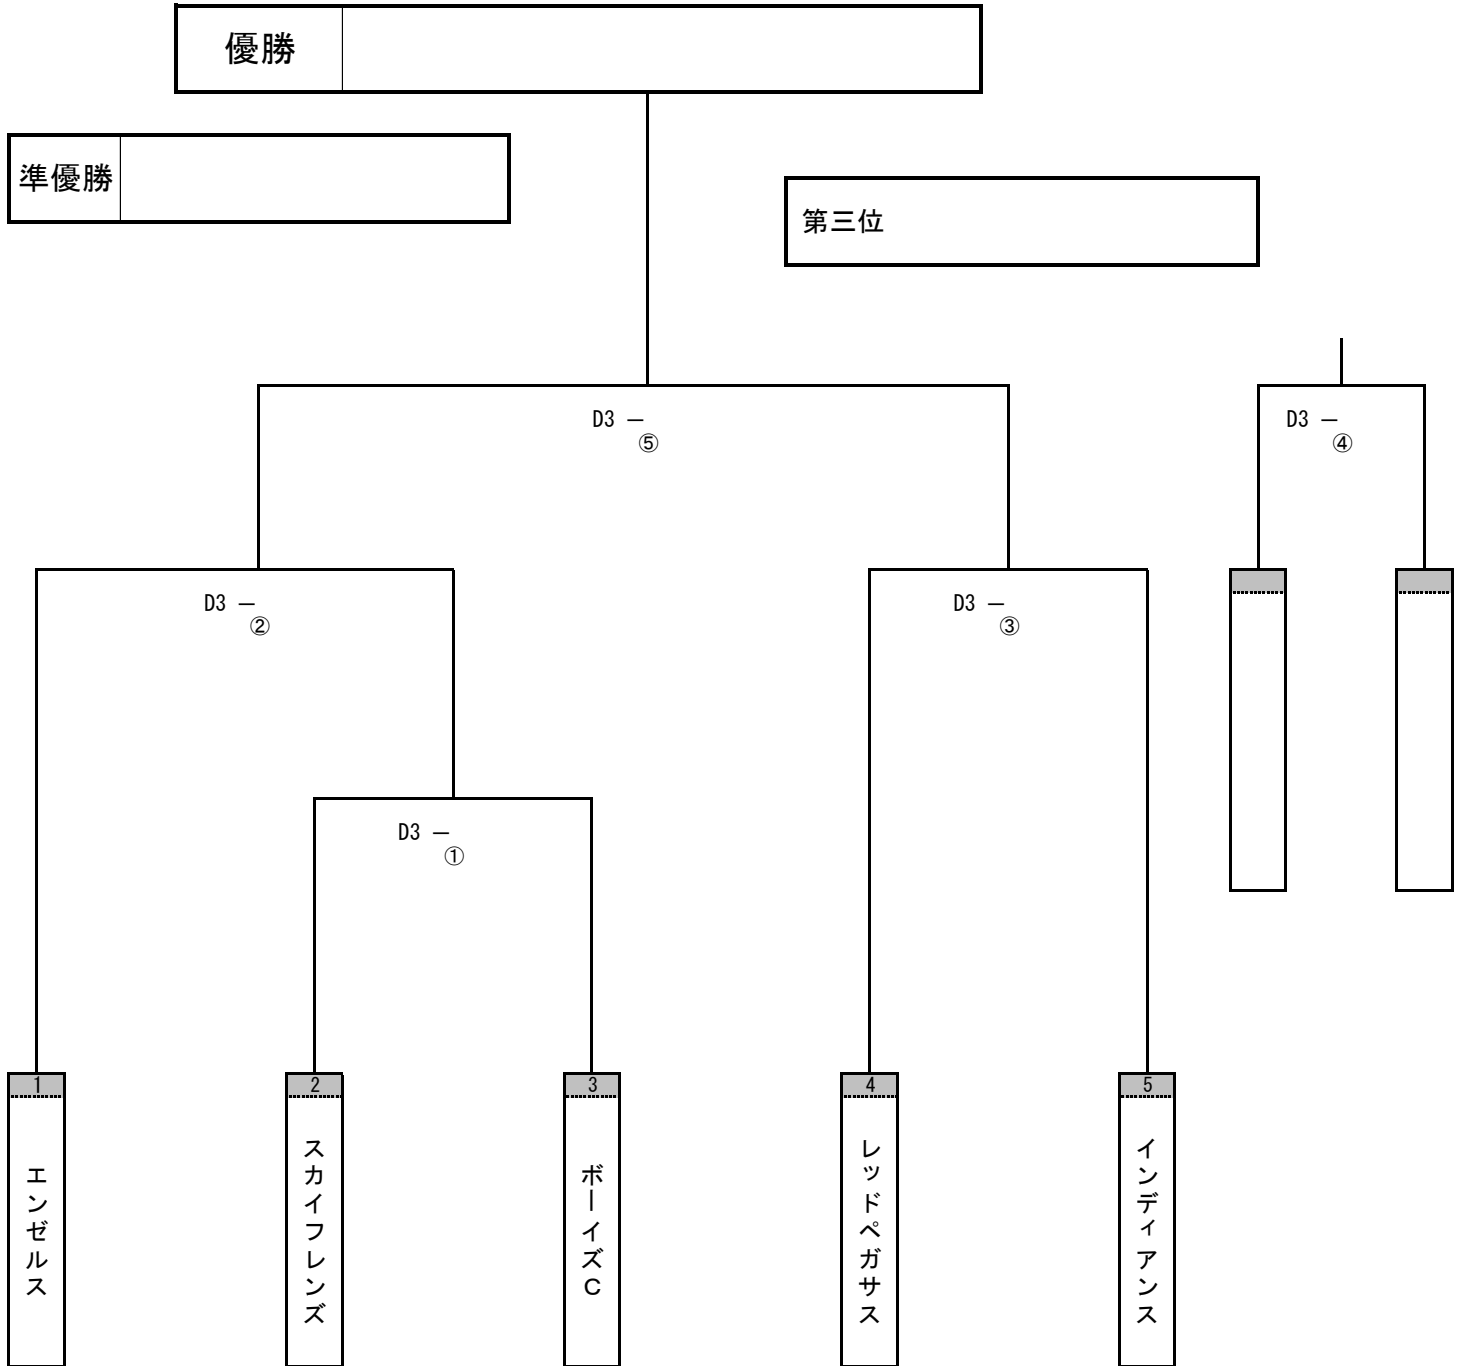

2021年度 24回 多摩市長杯少年野球大会[低学年I部]
【後援：東京多摩ロータリークラブ】

03月20日 現在

《 大 会 会 場 一 覧 》

記号	グラウンド名
A 1	瓜生小学校
A 2	永山中学校
A 3	永山小学校
A 4	田西愛宕小学校
A 5	第二小学校
A 6	第三小学校

記号	グラウンド名
B 1	連光寺小学校
B 2	第一小学校
B 3	多摩中学校
B 4	北諏訪小学校
B 5	諏訪小学校
B 6	聖ヶ丘小学校
B 7	東永山複合施設

記号	グラウンド名
C 1	相模豊ヶ丘小学校
C 2	豊ヶ丘小学校
C 3	貝取小学校
C 4	東落合小学校
C 5	西落合小学校
C 6	南鶴牧小学校
C 7	大松台小学校

記号	グラウンド名
D 1	和田中学校
D 2	一本杉球場
D 3	諏訪北公園
D 4	貝取南公園
D 5	関戸公園
D 6	諏訪南公園

《 試合時間一覧 》

試合No.	試合予定時間
1	09:00~10:30
2	10:45~12:15
3	12:30~14:00
4	14:15~15:45
(3)	13:00~14:30
(4)	14:45~16:15

【例】 A1-2 ⇒ 瓜生小で10時45分試合開始