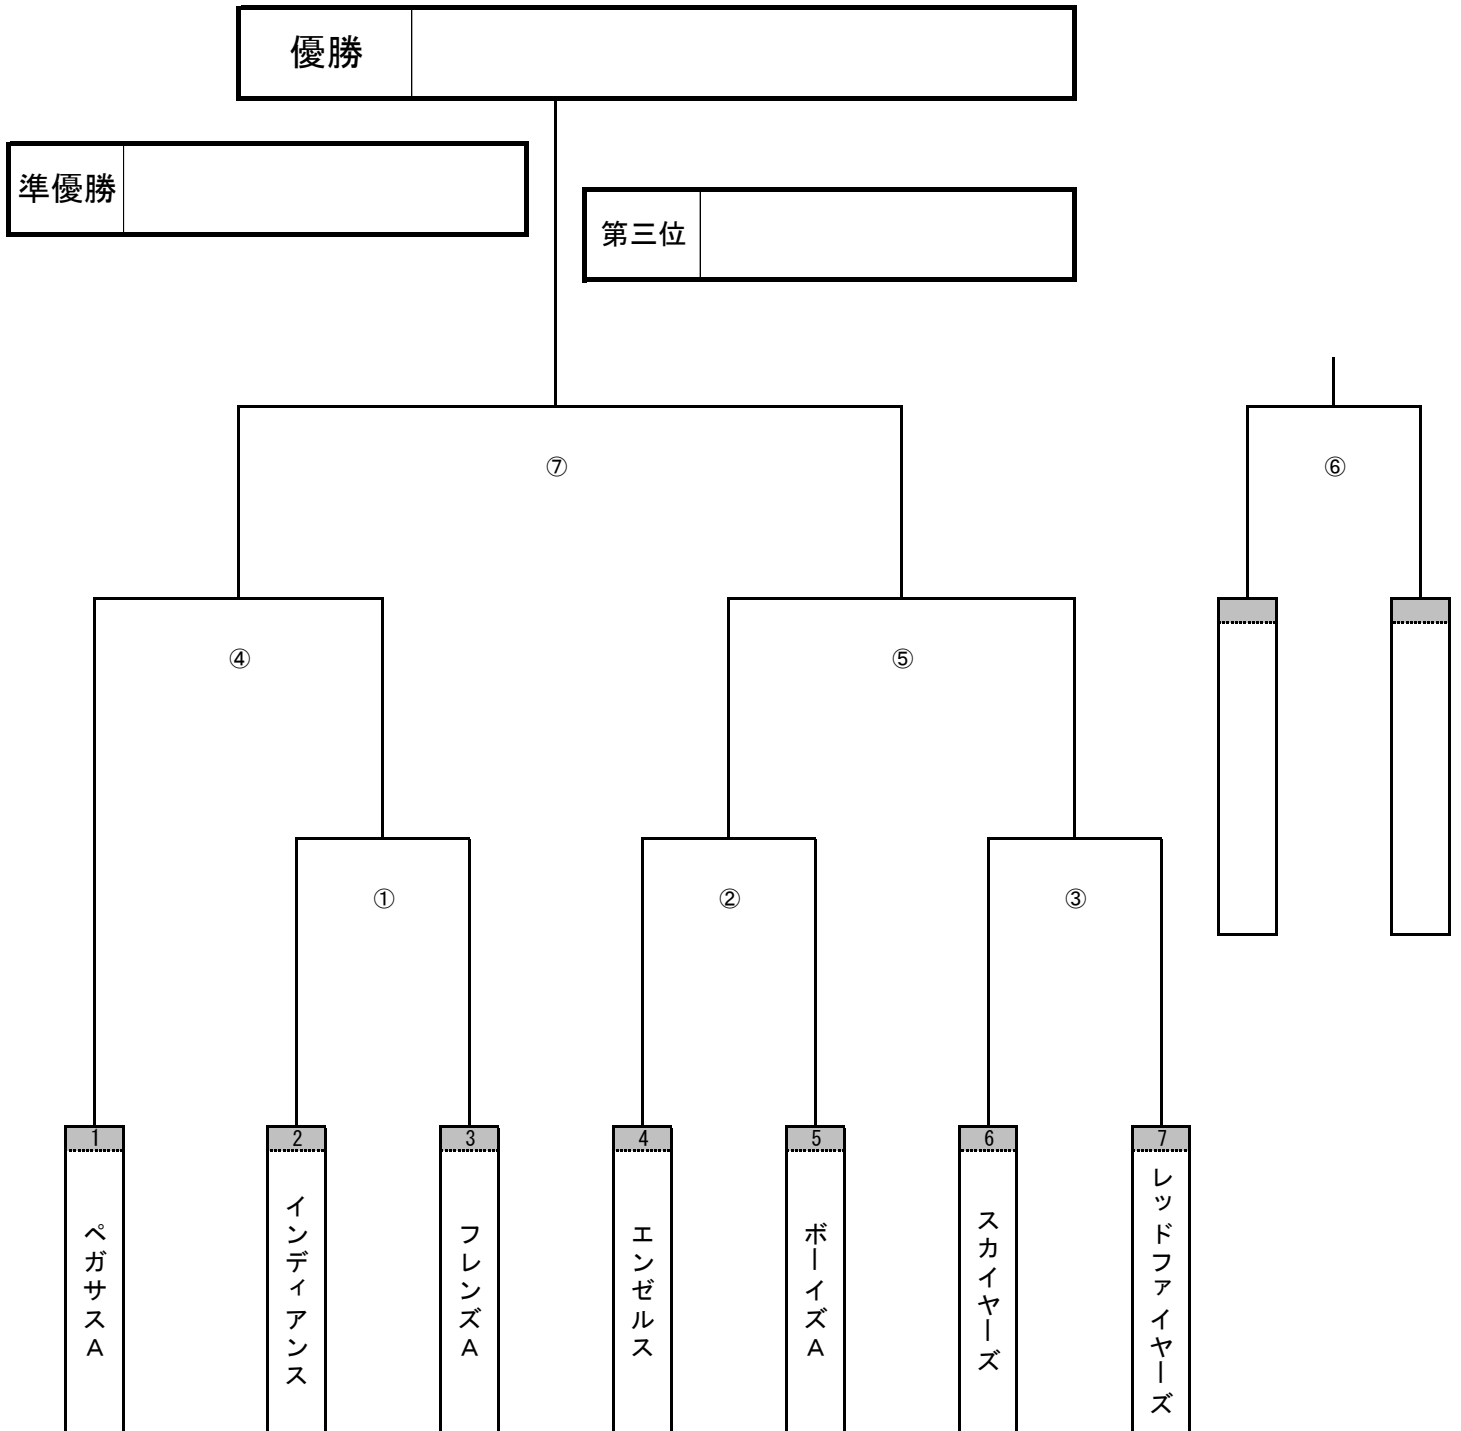

2021年度 第102回 多摩市春季少年野球大会[高学年I部]
【後援：永山運送株式会社】

03月20日 現在

＜ 大 会 会 場 一 覧 ＞

記号	グラウンド名
A 1	瓜生小学校
A 2	永山中学校
A 3	永山小学校
A 4	旧西愛宕小学校
A 5	第二小学校
A 6	第三小学校

記号	グラウンド名
B 1	連光寺小学校
B 2	第一小学校
B 3	多摩中学校
B 4	北諏訪小学校
B 5	諏訪小学校
B 6	聖ヶ丘小学校
B 7	東永山複合施設

記号	グラウンド名
C 1	旧南豊ヶ丘小学校
C 2	豊ヶ丘小学校
C 3	貝取小学校
C 4	東落合小学校
C 5	西落合小学校
C 6	南鶴牧小学校
C 7	大松台小学校

記号	グラウンド名
D 1	和田中学校
D 2	一本杉球場
D 3	諏訪北公園
D 4	貝取南公園
D 5	関戸公園
D 6	諏訪南公園

＜ 試合時間一覧 ＞

試合No.	試合予定時間
1	09:00~10:30
2	10:45~12:15
3	12:30~14:00
4	14:15~15:45
(3)	13:00~14:30
(4)	14:45~16:15

【例】A1-2 ⇒ 瓜生小で10時45分試合開始