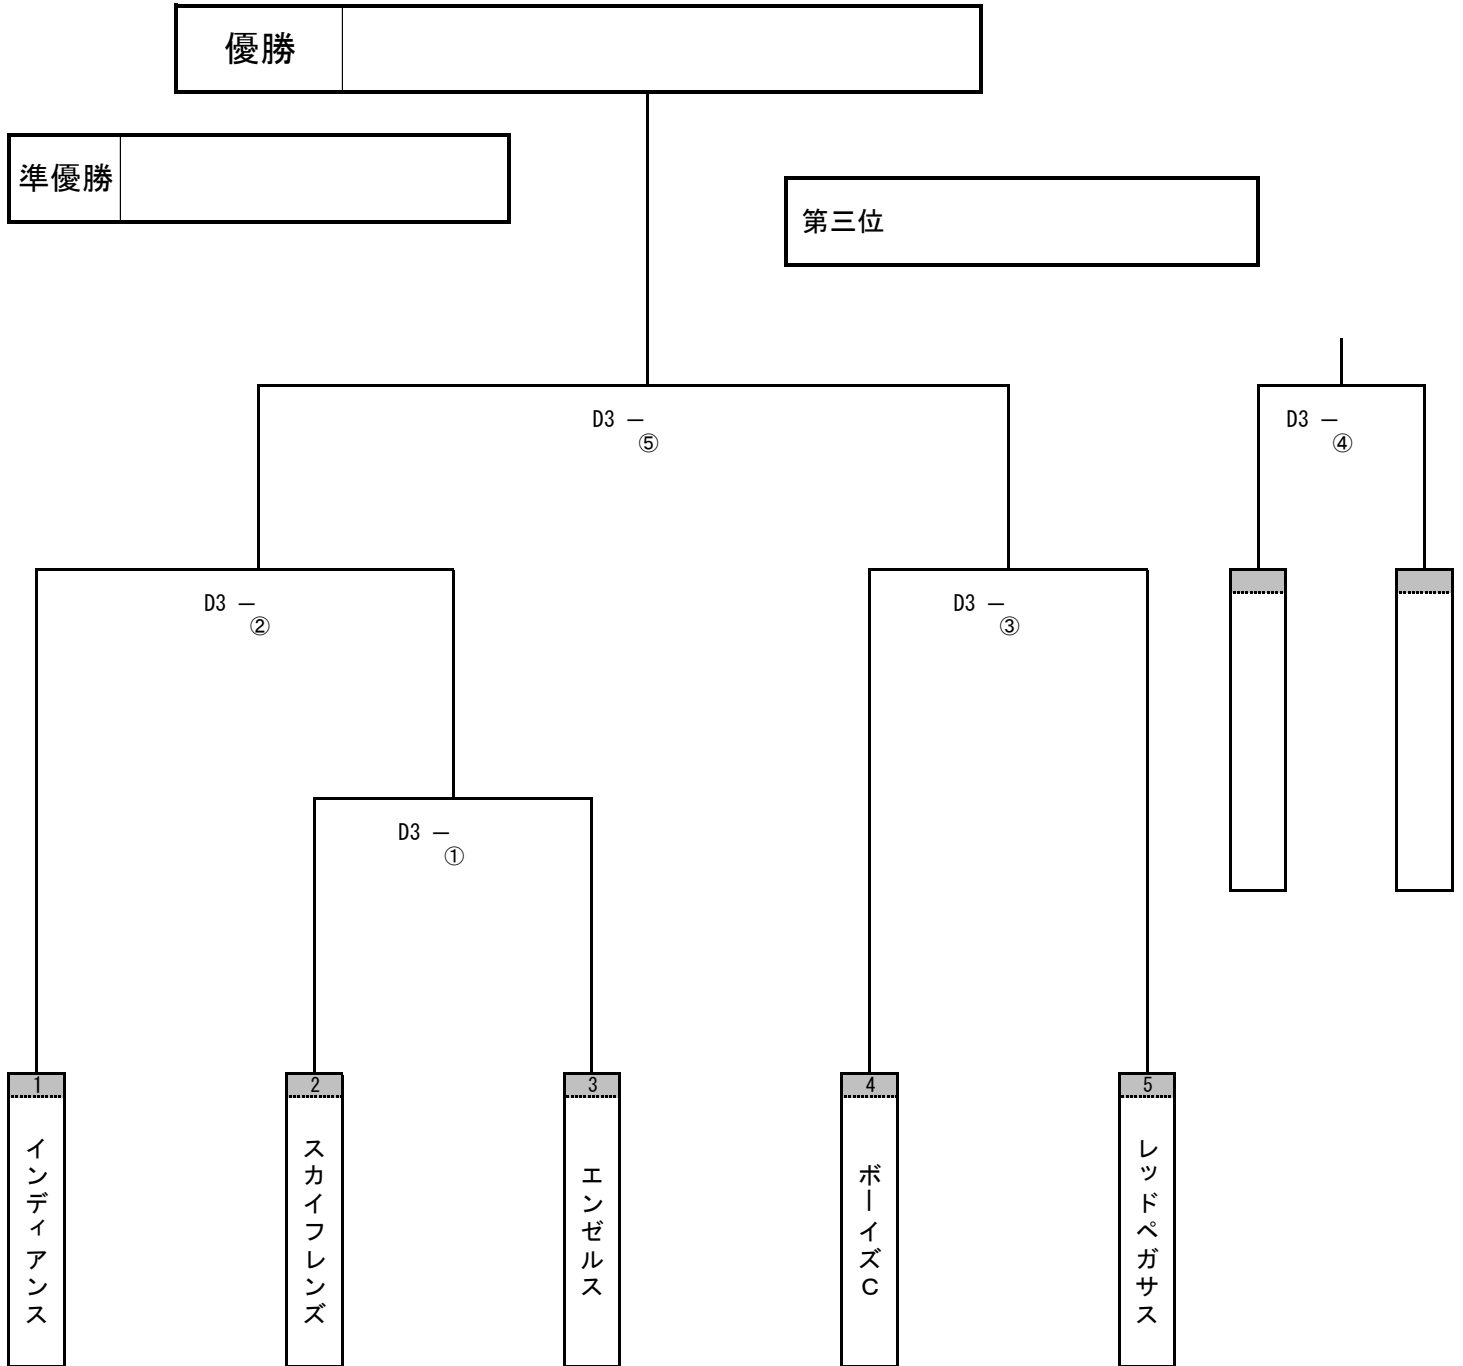

2021年度 第102回 多摩市春季少年野球大会[低学年I部]
【後援：永山運送株式会社】

03月20日 現在

《 大会場 》

記号	グラウンド名
A 1	瓜生小学校
A 2	永山中学校
A 3	永山小学校
A 4	田西愛宕小学校
A 5	第二小学校
A 6	第三小学校

《 大会場 》

記号	グラウンド名
B 1	連光寺小学校
B 2	第一小学校
B 3	多摩中学校
B 4	北諏訪小学校
B 5	諏訪小学校
B 6	聖ヶ丘小学校
B 7	東永山複合施設

《 大会場 》

記号	グラウンド名
C 1	相模豊ヶ丘小学校
C 2	豊ヶ丘小学校
C 3	貝取小学校
C 4	東落合小学校
C 5	西落合小学校
C 6	南鶴牧小学校
C 7	大松台小学校

《 大会場 》

記号	グラウンド名
D 1	和田中学校
D 2	一本杉球場
D 3	諏訪北公園
D 4	貝取南公園
D 5	関戸公園
D 6	諏訪南公園

《 試合時間一覧 》

試合No.	試合予定時間
1	09:00~10:30
2	10:45~12:15
3	12:30~14:00
4	14:15~15:45
(3)	13:00~14:30
(4)	14:45~16:15

【例】A1-2 ⇒ 瓜生小で10時45分試合開始