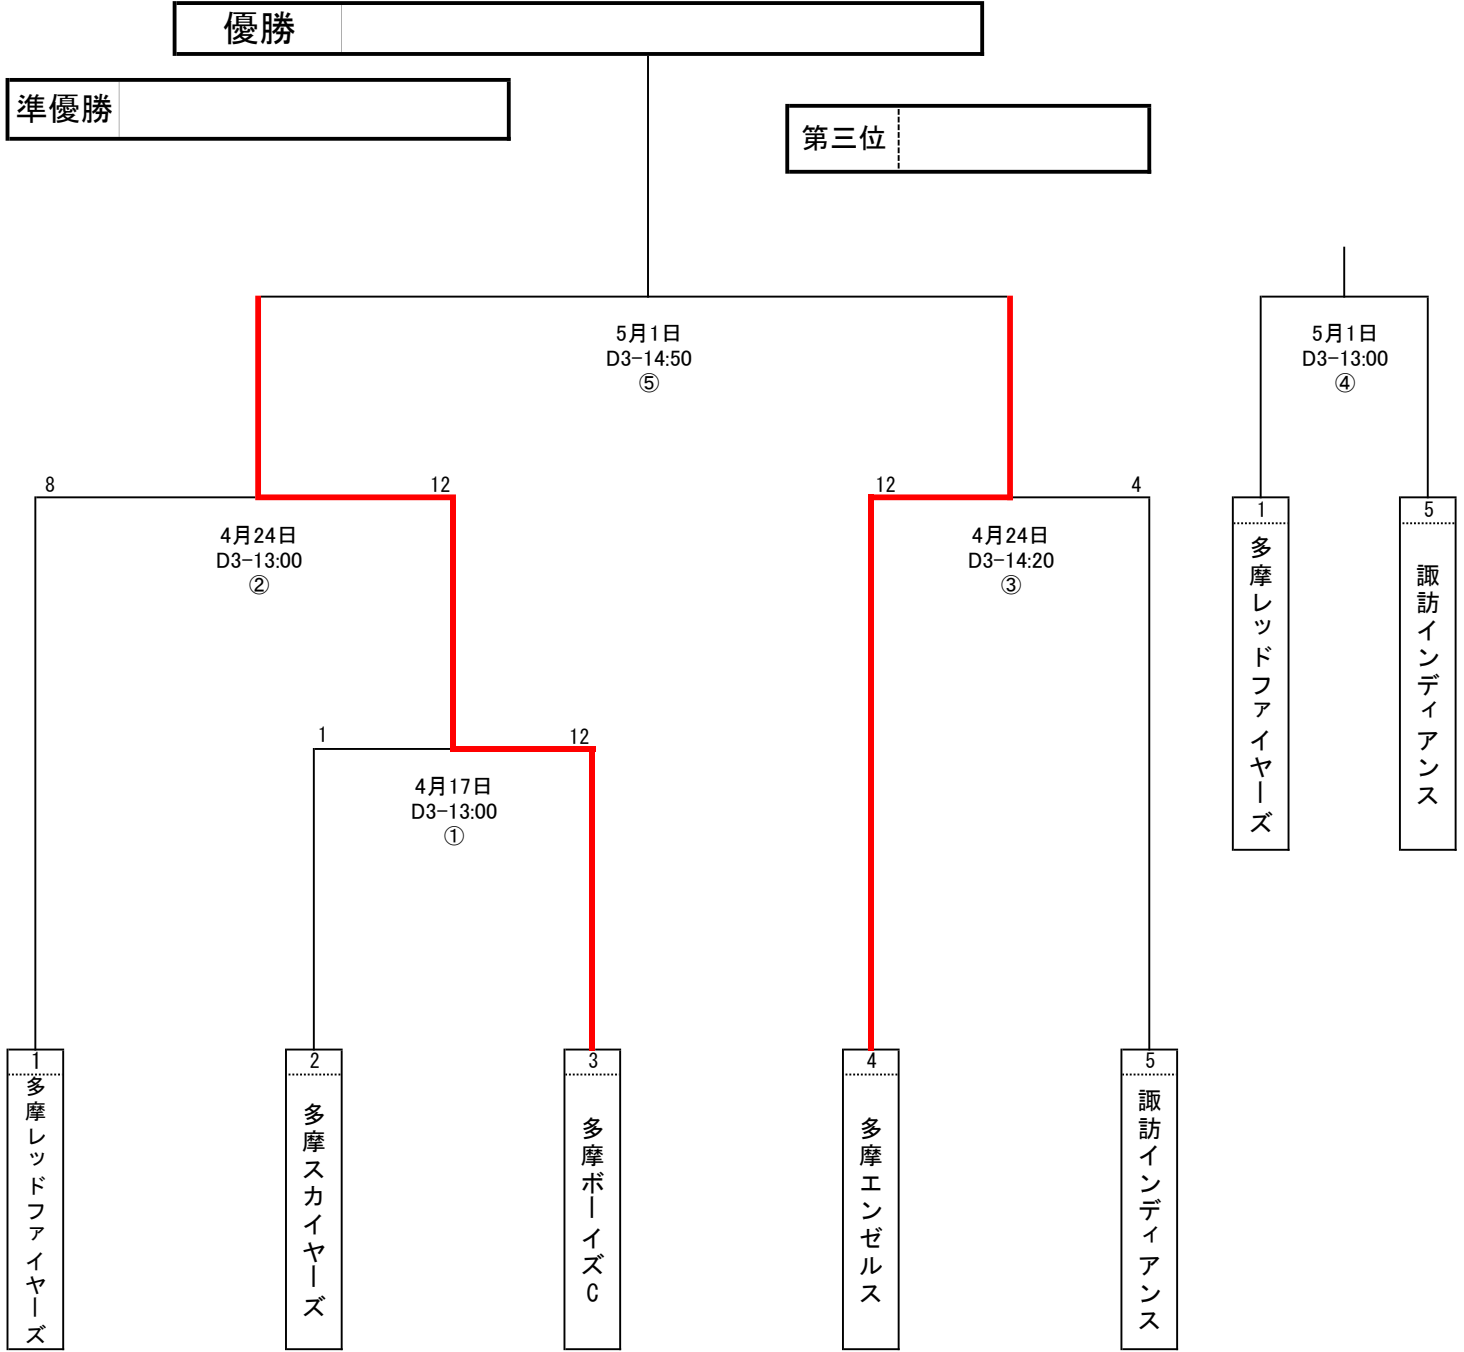

第25回多摩市長杯野球大会[低学年1部] 後援:東京多摩ロータリークラブ

4月25日 現在

≪ 大会会場一覧 ≫ ≪ 試合時間一覧 ≫

記号	グラウンド名
A 1	瓜生小学校
A 2	永山中学校
A 3	永山小学校
A 4	旧西薬岩小学校
A 5	第二小学校
A 6	第三小学校

記号	グラウンド名
B 1	連光寺小学校
B 2	第一小学校
B 3	多摩中学校
B 4	北諏訪小学校
B 5	諏訪小学校
B 6	聖ヶ丘小学校
B 7	東永山複合施設

記号	グラウンド名
C 1	旧南豊ヶ丘小学校
C 2	豊ヶ丘小学校
C 3	貝取小学校
C 4	東落合小学校
C 5	西落合小学校
C 6	南鶴牧小学校
C 7	大松台小学校

記号	グラウンド名
D 1	和田中学校
D 2	一本杉球場
D 3	諏訪北公園
D 4	貝取南公園
D 5	関戸公園
D 6	諏訪南公園

試合No.	試合予定時間
1	09:00~10:30
2	10:45~12:15
3	12:30~14:00
4	14:15~15:45
(3)	13:00~14:30
(4)	14:45~16:15

【例】A1-2 ⇒ 瓜生小で10時45分試合開始