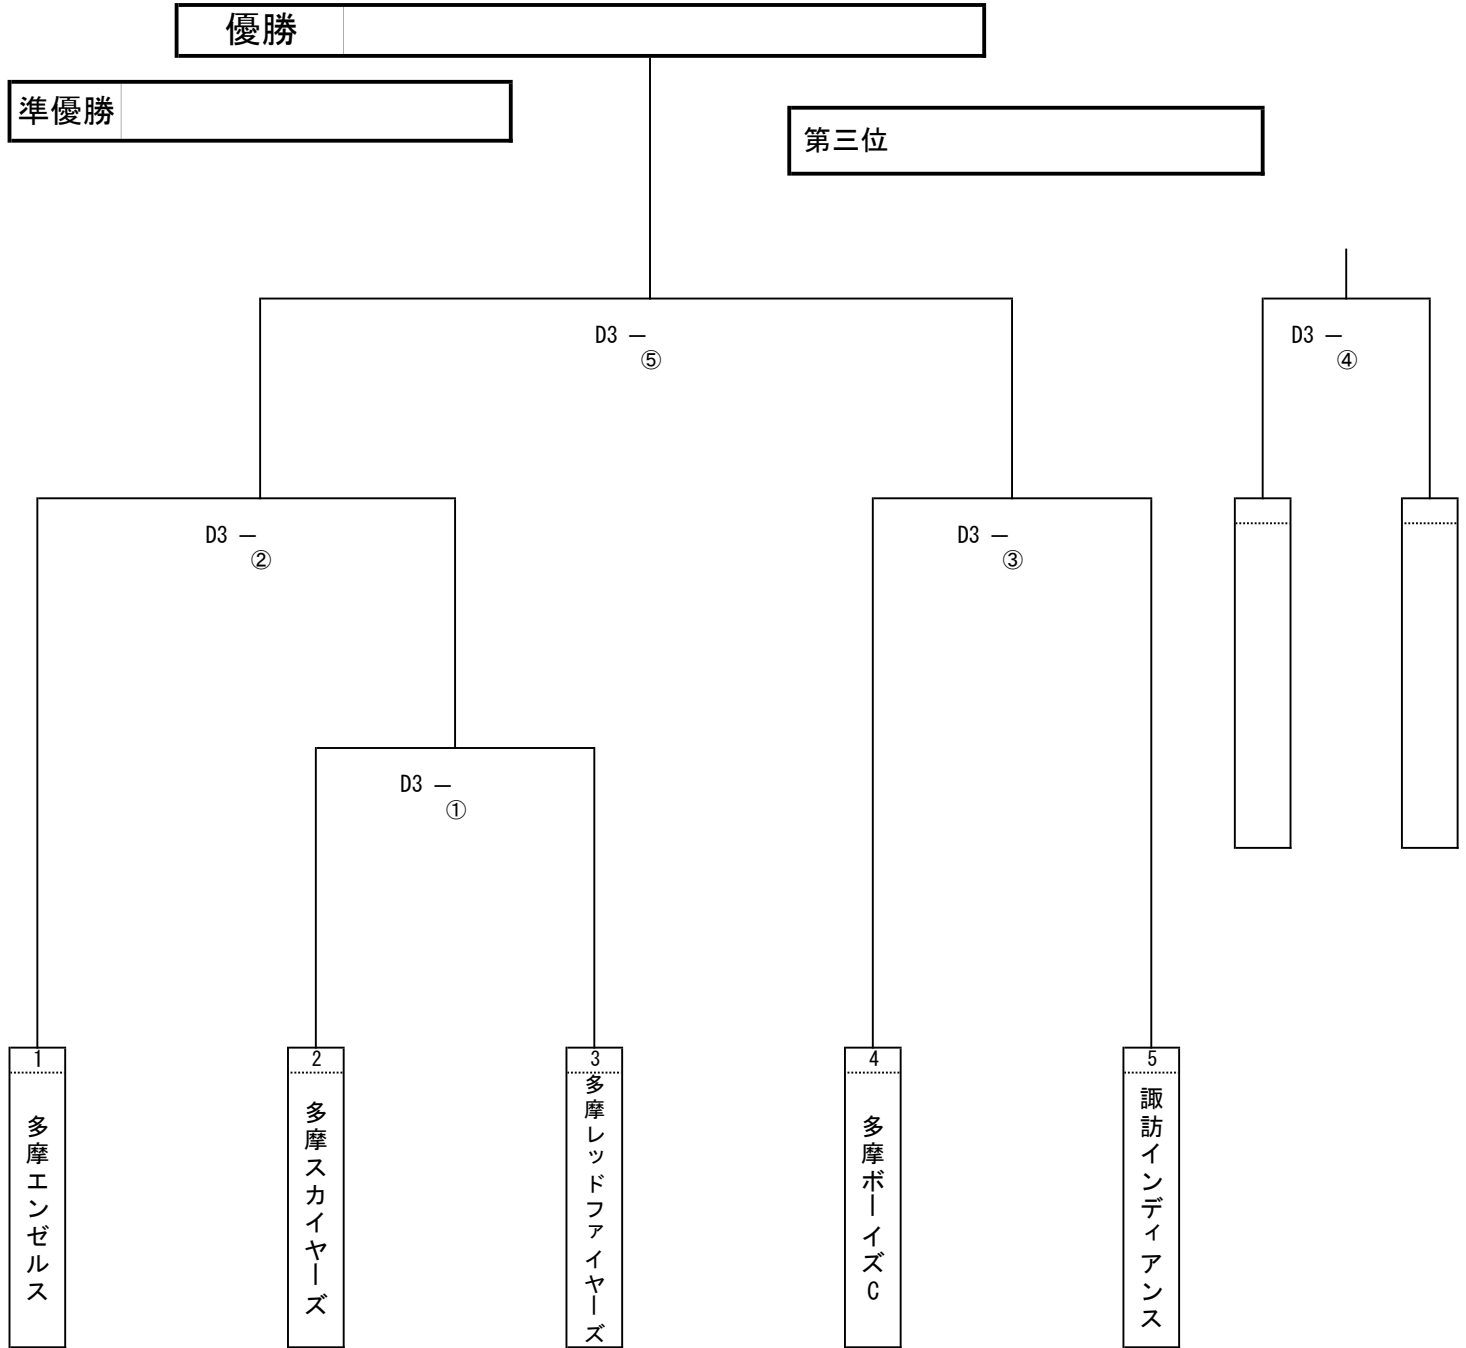

第104回多摩市春季少年野球大会[低学年1部]

後援: 永山運送株式会社

3月21日 現在

≪ 大会会場一覧 ≫ ≪ 試合時間一覧 ≫

記号	グラウンド名
A 1	瓜生小学校
A 2	永山中学校
A 3	永山小学校
A 4	旧西薬岩小学校
A 5	第二小学校
A 6	第三小学校

記号	グラウンド名
B 1	連光寺小学校
B 2	第一小学校
B 3	多摩中学校
B 4	北諏訪小学校
B 5	諏訪小学校
B 6	聖ヶ丘小学校
B 7	東永山複合施設

記号	グラウンド名
C 1	招南豊ヶ丘小学校
C 2	豊ヶ丘小学校
C 3	貝取小学校
C 4	東落合小学校
C 5	西落合小学校
C 6	南鶴牧小学校
C 7	大松台小学校

記号	グラウンド名
D 1	和田中学校
D 2	一本杉球場
D 3	諏訪北公園
D 4	貝取南公園
D 5	関戸公園
D 6	諏訪南公園

試合No.	試合予定時間
1	09:00~10:30
2	10:45~12:15
3	12:30~14:00
4	14:15~15:45
(3)	13:00~14:30
(4)	14:45~16:15

[例] A1-2 ⇒ 瓜生小で10時45分試合開始