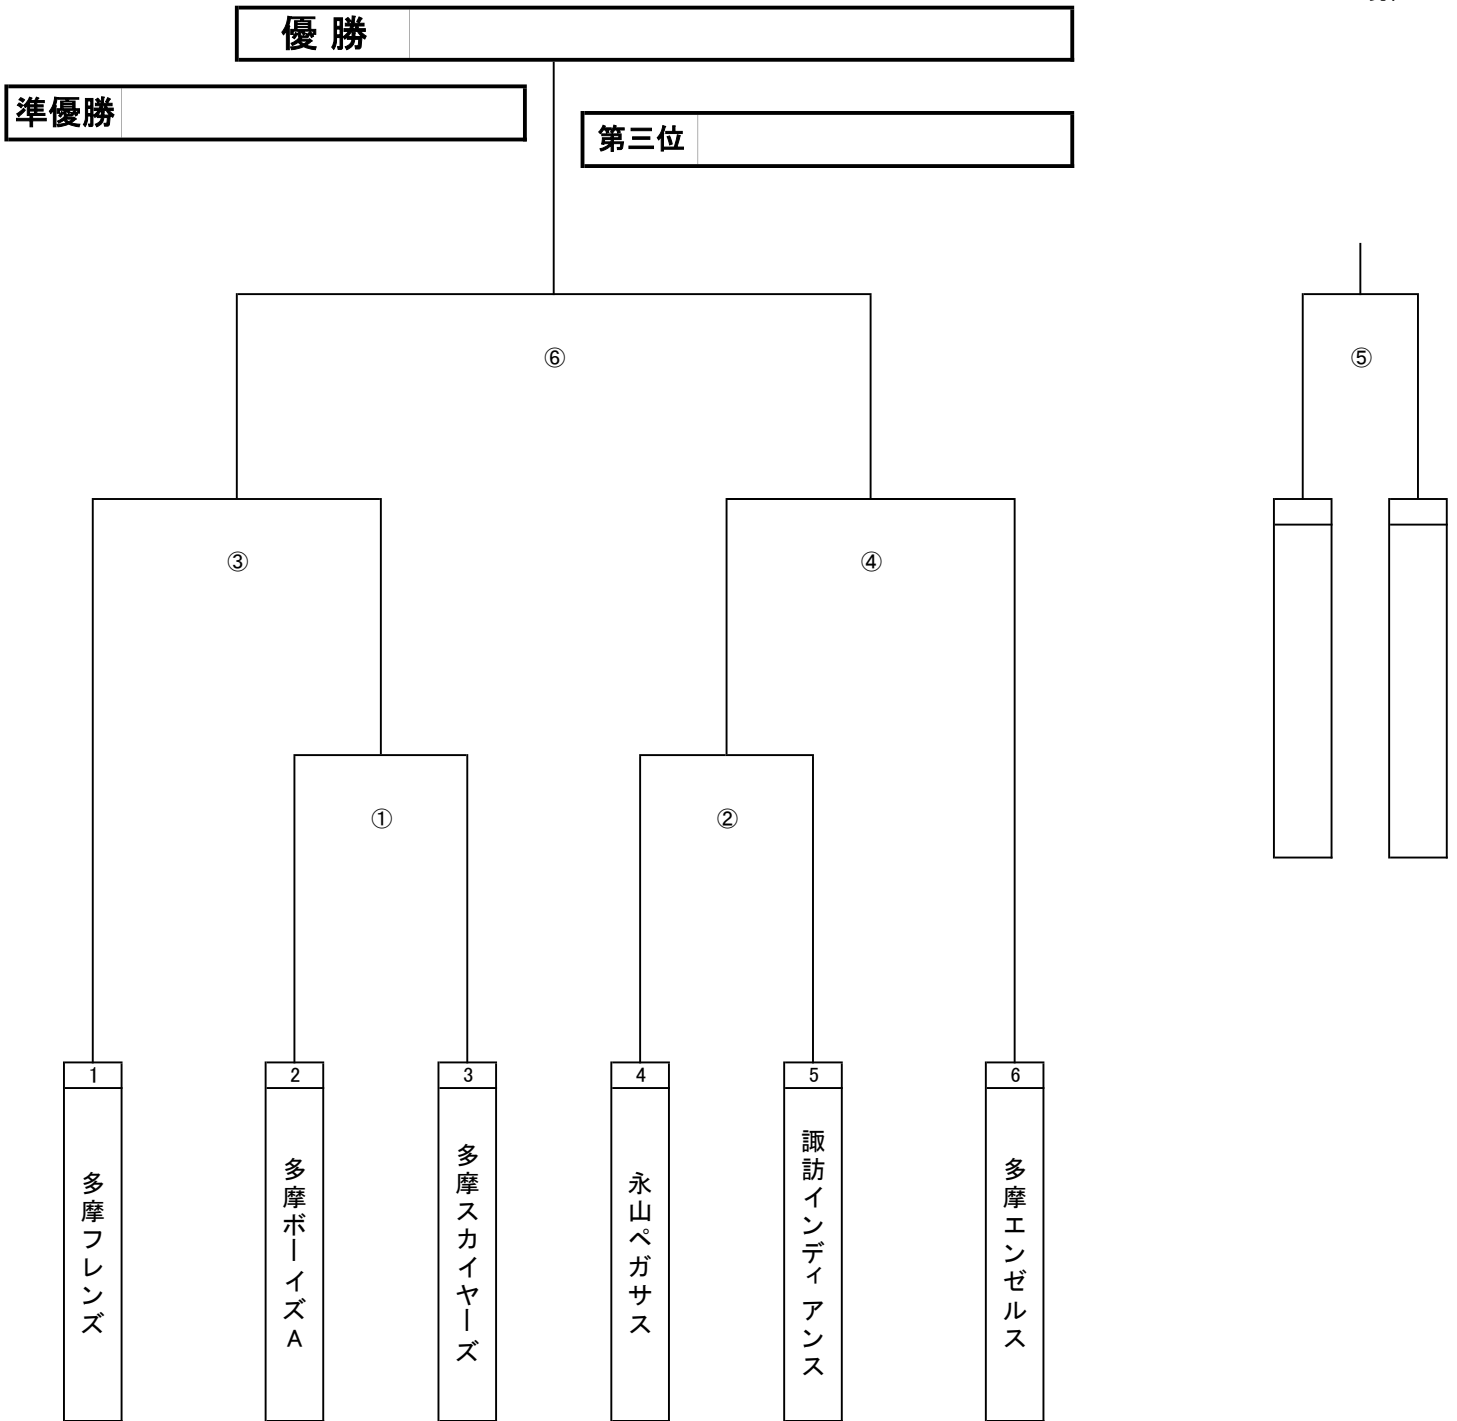

第104回多摩市春季少年野球大会[高学年1部]

後援: 永山運送株式会社

3月21日 現在

記号	グラウンド名
A 1	瓜生小
A 2	多摩永山中
A 3	永山小
A 4	旧西愛宕小
A 5	第二小
A 6	第三小

記号	グラウンド名
B 1	連光寺小
B 2	第一小
B 3	多摩中
B 4	北諏訪小
B 5	諏訪小
B 6	聖ヶ丘小
B 7	東永山複合

記号	グラウンド名
C 1	旧南豊ヶ丘小
C 2	豊ヶ丘小
C 3	貝取小
C 4	東落合小
C 5	西落合小
C 6	南鶴牧小
C 7	大松台小

記号	グラウンド名
D 1	和田中
D 2	一本杉球場
D 3	諏訪北公園
D 4	貝取南公園
D 5	関戸公園

《試合時間一覧》	
試合No.	試合予定時間
1	09:00~10:30
2	10:45~12:15
3	12:30~14:00
4	14:15~15:45
(3)	13:00~14:30
(4)	14:45~16:15

[例]A1-2 ⇒ 瓜生小で10時45分試合開始