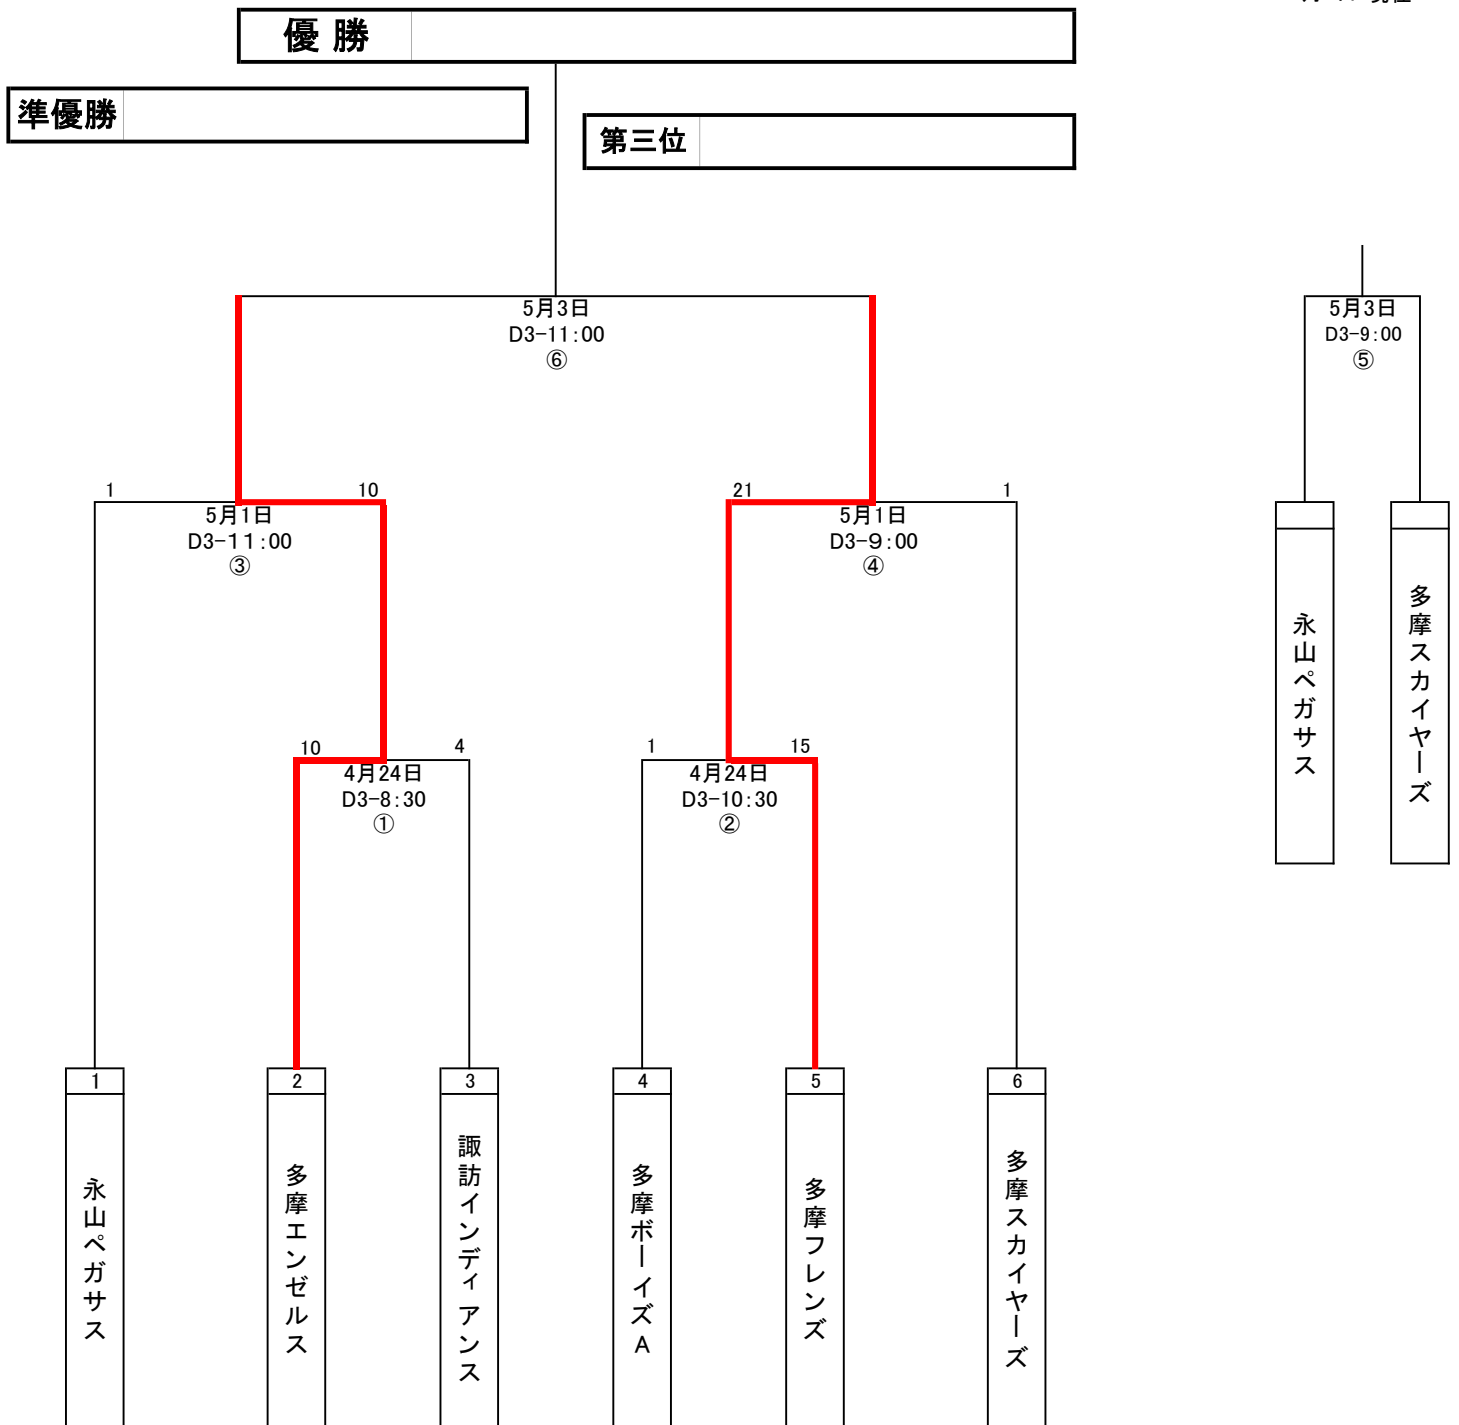

第25回多摩市長杯野球大会 兼 派遣大会出場決定戦[高学年1部]

後援:東京多摩ロータリークラブ

5月1日 現在

《大会会場一覧》

記号	グラウンド名	記号	グラウンド名	記号	グラウンド名
A 1	瓜生小	B 1	連光寺小	C 1	旧南豊ヶ丘小
A 2	多摩永山中	B 2	第一小	C 2	豊ヶ丘小
A 3	永山小	B 3	多摩中	C 3	貝取小
A 4	旧西愛宕小	B 4	北諏訪小	C 4	東落合小
A 5	第二小	B 5	諏訪小	C 5	西落合小
A 6	第三小	B 6	聖ヶ丘小	C 6	南鶴牧小
		B 7	東永山複合	C 7	大松台小