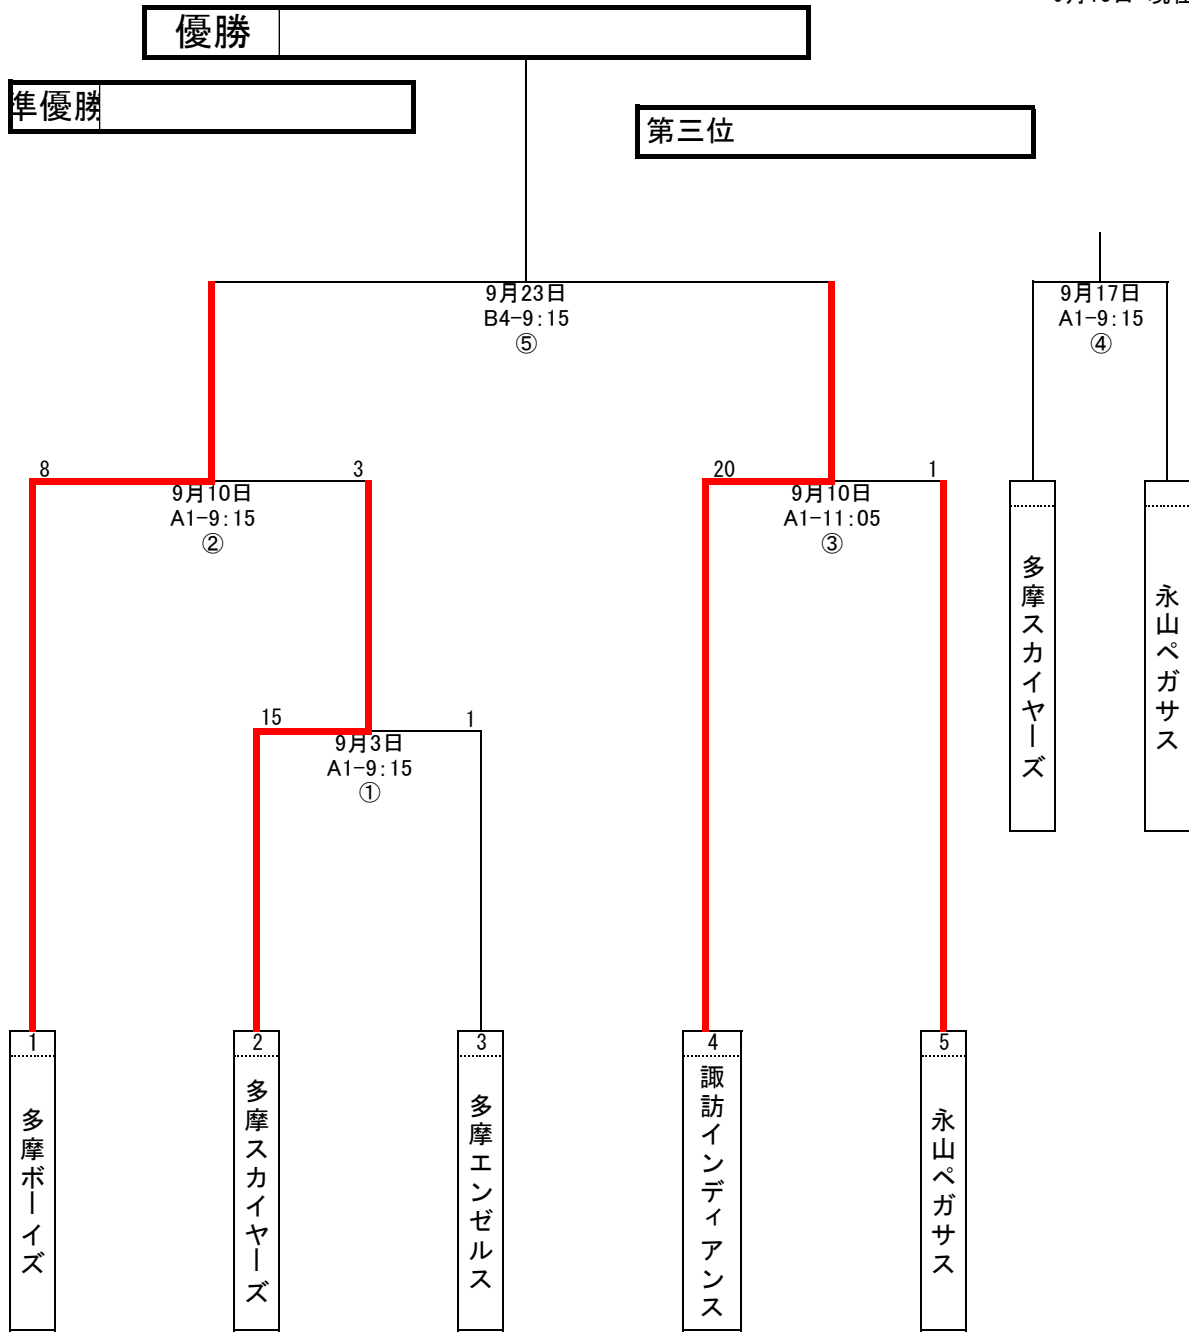

第20回 NS杯野球大会[高学年1部]

後援: 中沢鍼灸接骨院

9月13日 現在

《大会会場一覧》

記号	グラウンド名	記号	グラウンド名	記号	グラウンド名
A 1	瓜生小	B 1	連光寺小	C 1	旧南豊ヶ丘小
A 2	多摩永山中	B 2	第一小	C 2	豊ヶ丘小
A 3	永山小	B 3	多摩中	C 3	貝取小
A 4	旧西愛宕小	B 4	北諏訪小	C 4	東落合小
A 5	第二小	B 5	諏訪小	C 5	西落合小
A 6	第三小	B 6	聖ヶ丘小	C 6	南鶴牧小
		B 7	東永山複合	C 7	大松台小

《試合時間一覧》

試合No.	試合予定時間
1	09:00~10:30
2	10:45~12:15
3	12:30~14:00
4	14:15~15:45
(3)	13:00~14:30
(4)	14:45~16:15

[例]A1-2 ⇒ 瓜生小で10時45分試合開始

第20回 NS杯野球大会[低学年1部]

後援: 中沢鍼灸接骨院

9月13日 現在

《大会会場一覧》

記号	グラウンド名
A 1	瓜生小学校
A 2	永山中学校
A 3	永山小学校
A 4	相西愛宕小学校
A 5	第二小学校
A 6	第三小学校

《試合時間一覧》

試合No.	試合予定時間
1	09:00~10:30
2	10:45~12:15
3	12:30~14:00
4	14:15~15:45
(3)	13:00~14:30
(4)	14:45~16:15

[例] A1-2 ⇒ 瓜生小で10時45分試合開始