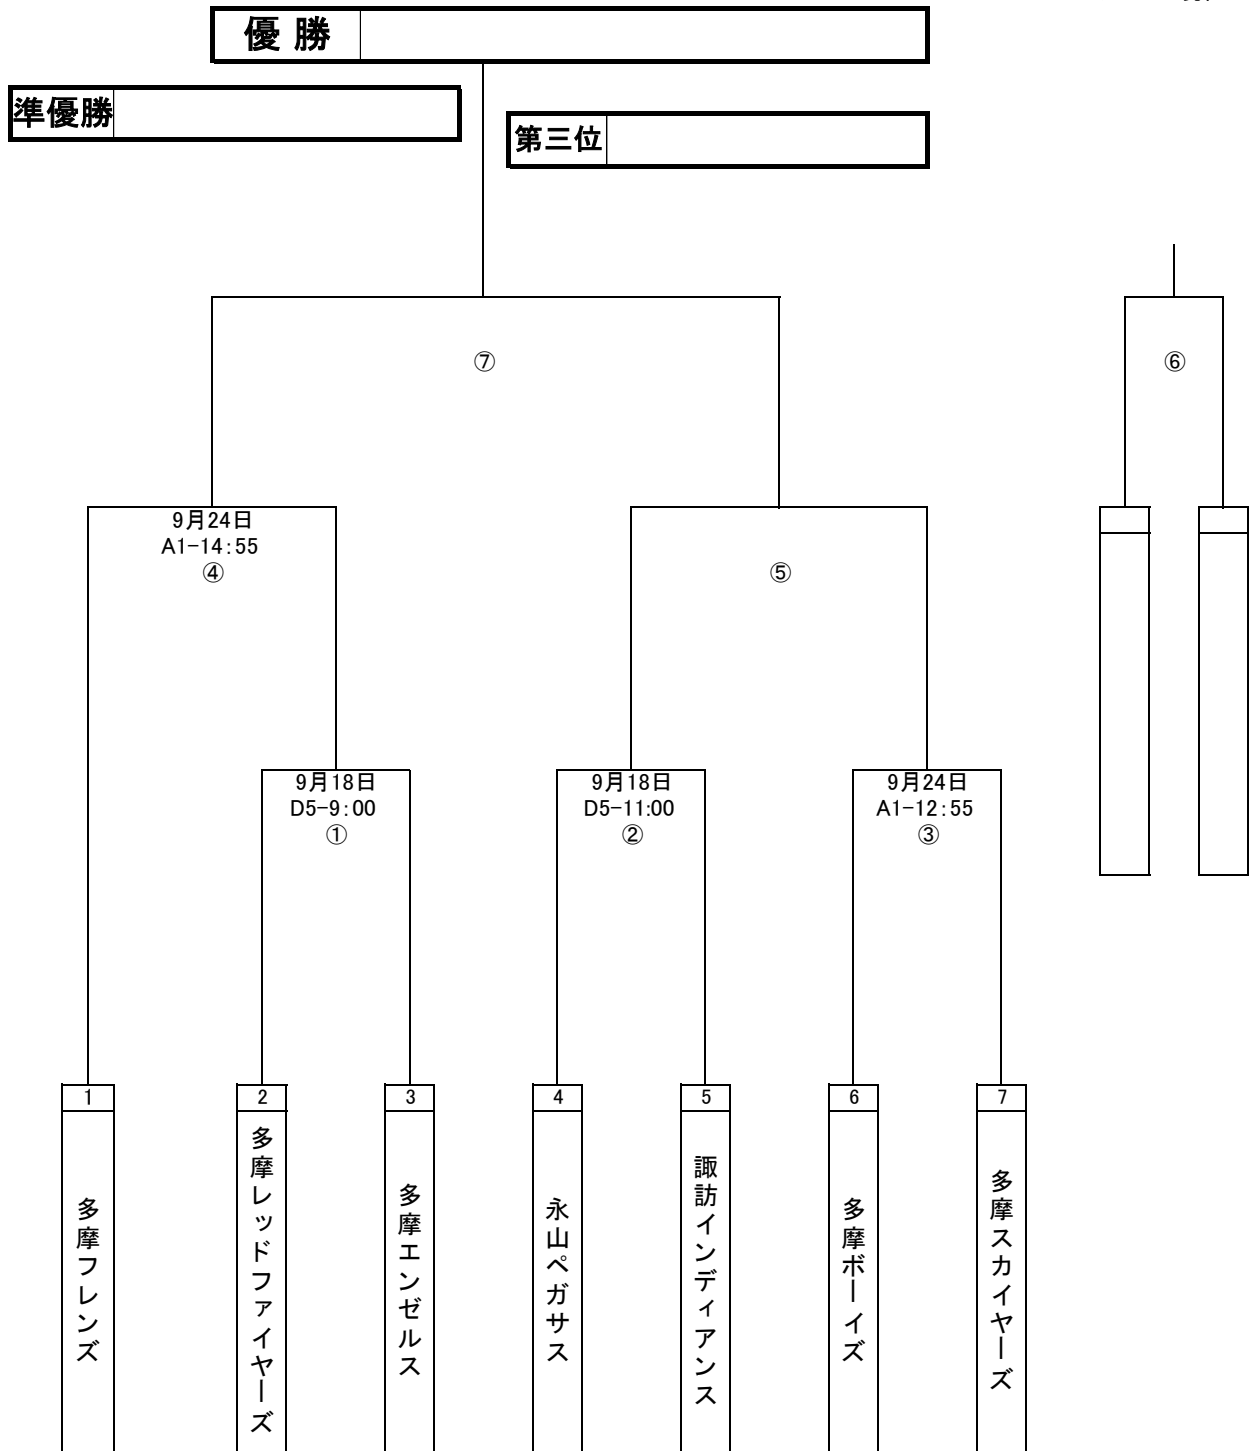

第106回 秋季少年野球大会[高学年1部] (兼多摩市民体育大会)

9月13日 現在

《大会会場一覧》

記号	グラウンド名
A 1	瓜生小
A 2	多摩永山中
A 3	永山小
A 4	旧西袋岩小
A 5	第二小
A 6	第三小

記号	グラウンド名
B 1	連光寺小
B 2	第一小
B 3	多摩中
B 4	北諏訪小
B 5	諏訪小
B 6	聖ヶ丘小
B 7	東永山複合

記号	グラウンド名
C 1	旧南豊ヶ丘小
C 2	豊ヶ丘小
C 3	貝取小
C 4	東落合小
C 5	西落合小
C 6	南鶴牧小
C 7	大松台小

《試合時間一覧》

記号	グラウンド名
D 1	和田中
D 2	一本杉球場
D 3	諏訪北公園
D 4	貝取南公園
D 5	関戸公園

試合No.	試合予定時間
1	09:00~10:30
2	10:45~12:15
3	12:30~14:00
4	14:15~15:45
(3)	13:00~14:30
(4)	14:45~16:15

【例】A1-2 ⇒ 瓜生小で10時45分試合開始