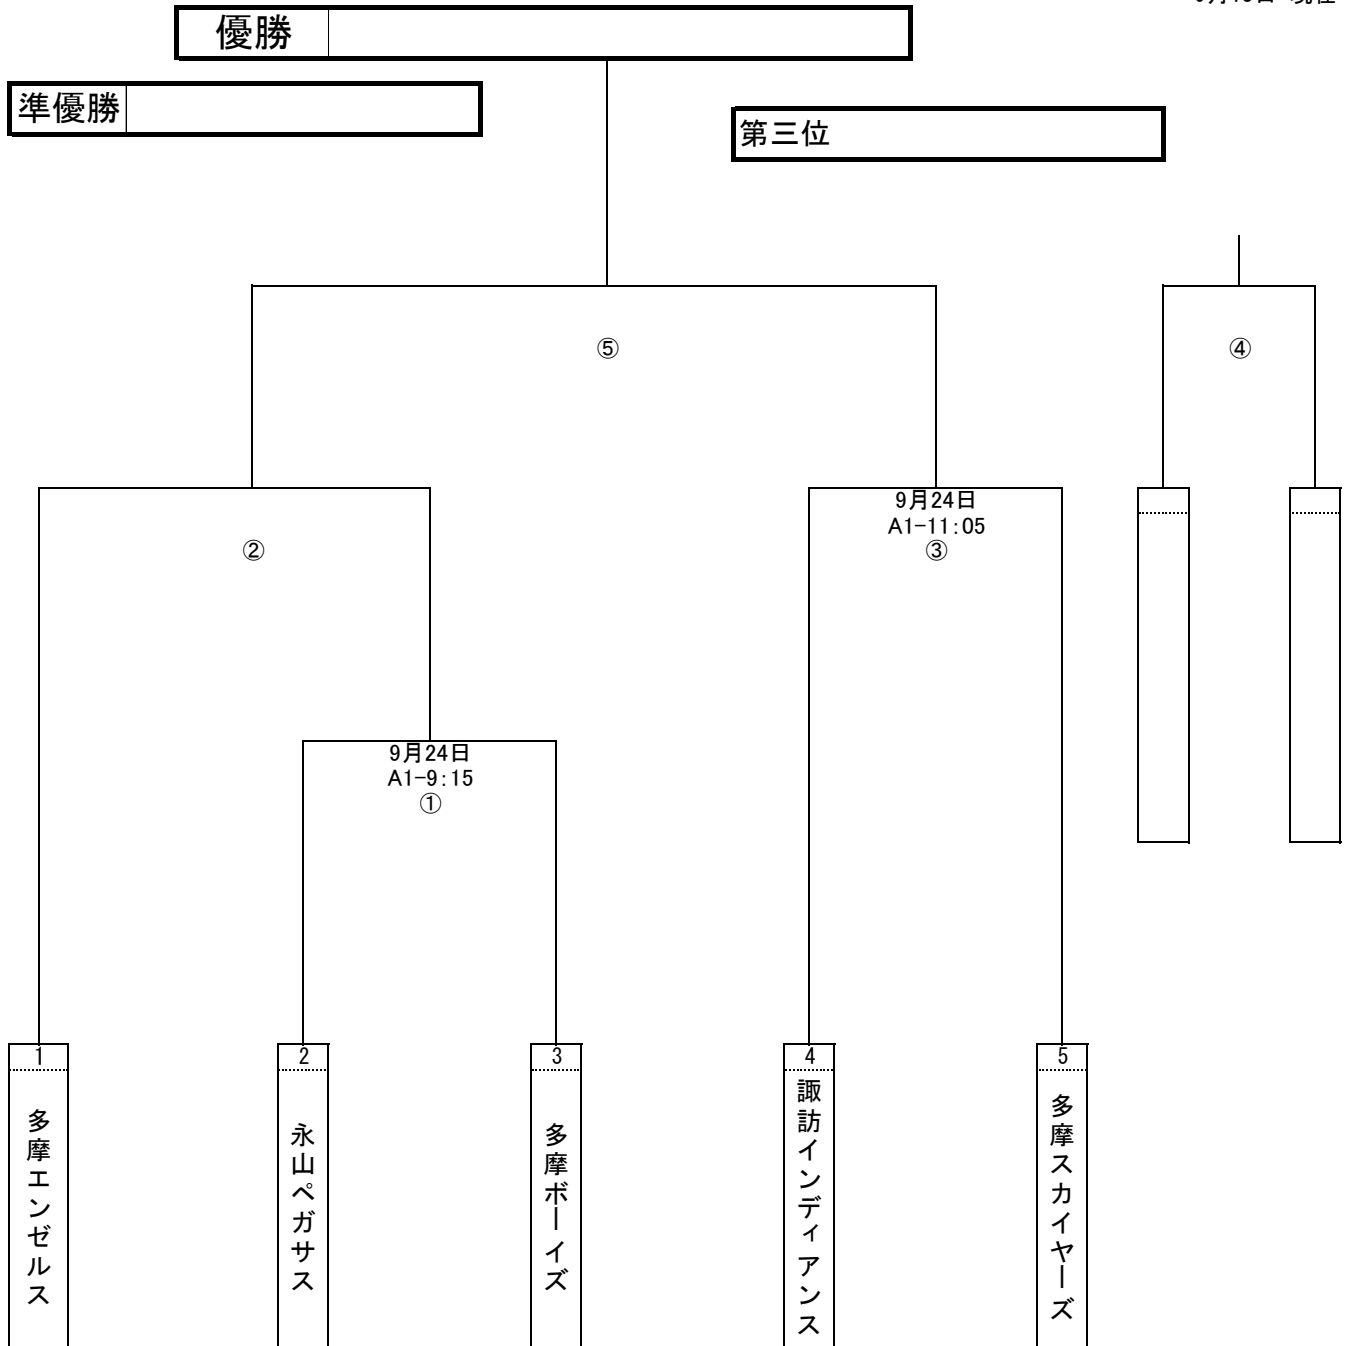

第106回 秋季少年野球大会[低学年1部] (兼多摩市民体育大会)

9月13日 現在

《大会会場一覧》

記号	グラウンド名
A 1	瓜生小学校
A 2	永山中学校
A 3	永山小学校
A 4	旧西薬岩小学校
A 5	第二小学校
A 6	第三小学校

記号	グラウンド名
B 1	連光寺小学校
B 2	第一小学校
B 3	多摩中学校
B 4	北諏訪小学校
B 5	諏訪小学校
B 6	聖ヶ丘小学校
B 7	東永山複合施設

記号	グラウンド名
C 1	相南豊ヶ丘小学
C 2	豊ヶ丘小学校
C 3	貝取小学校
C 4	東落合小学校
C 5	西落合小学校
C 6	南鶴牧小学校
C 7	大松台小学校

記号	グラウンド名
D 1	和田中学校
D 2	一本杉球場
D 3	諏訪北公園
D 4	貝取南公園
D 5	関戸公園
D 6	諏訪南公園

《試合時間一覧》

試合No.	試合予定時間
1	09:00~10:30
2	10:45~12:15
3	12:30~14:00
4	14:15~15:45
(3)	13:00~14:30
(4)	14:45~16:15

[例] A1-2 ⇒ 瓜生小で10時45分試合開始