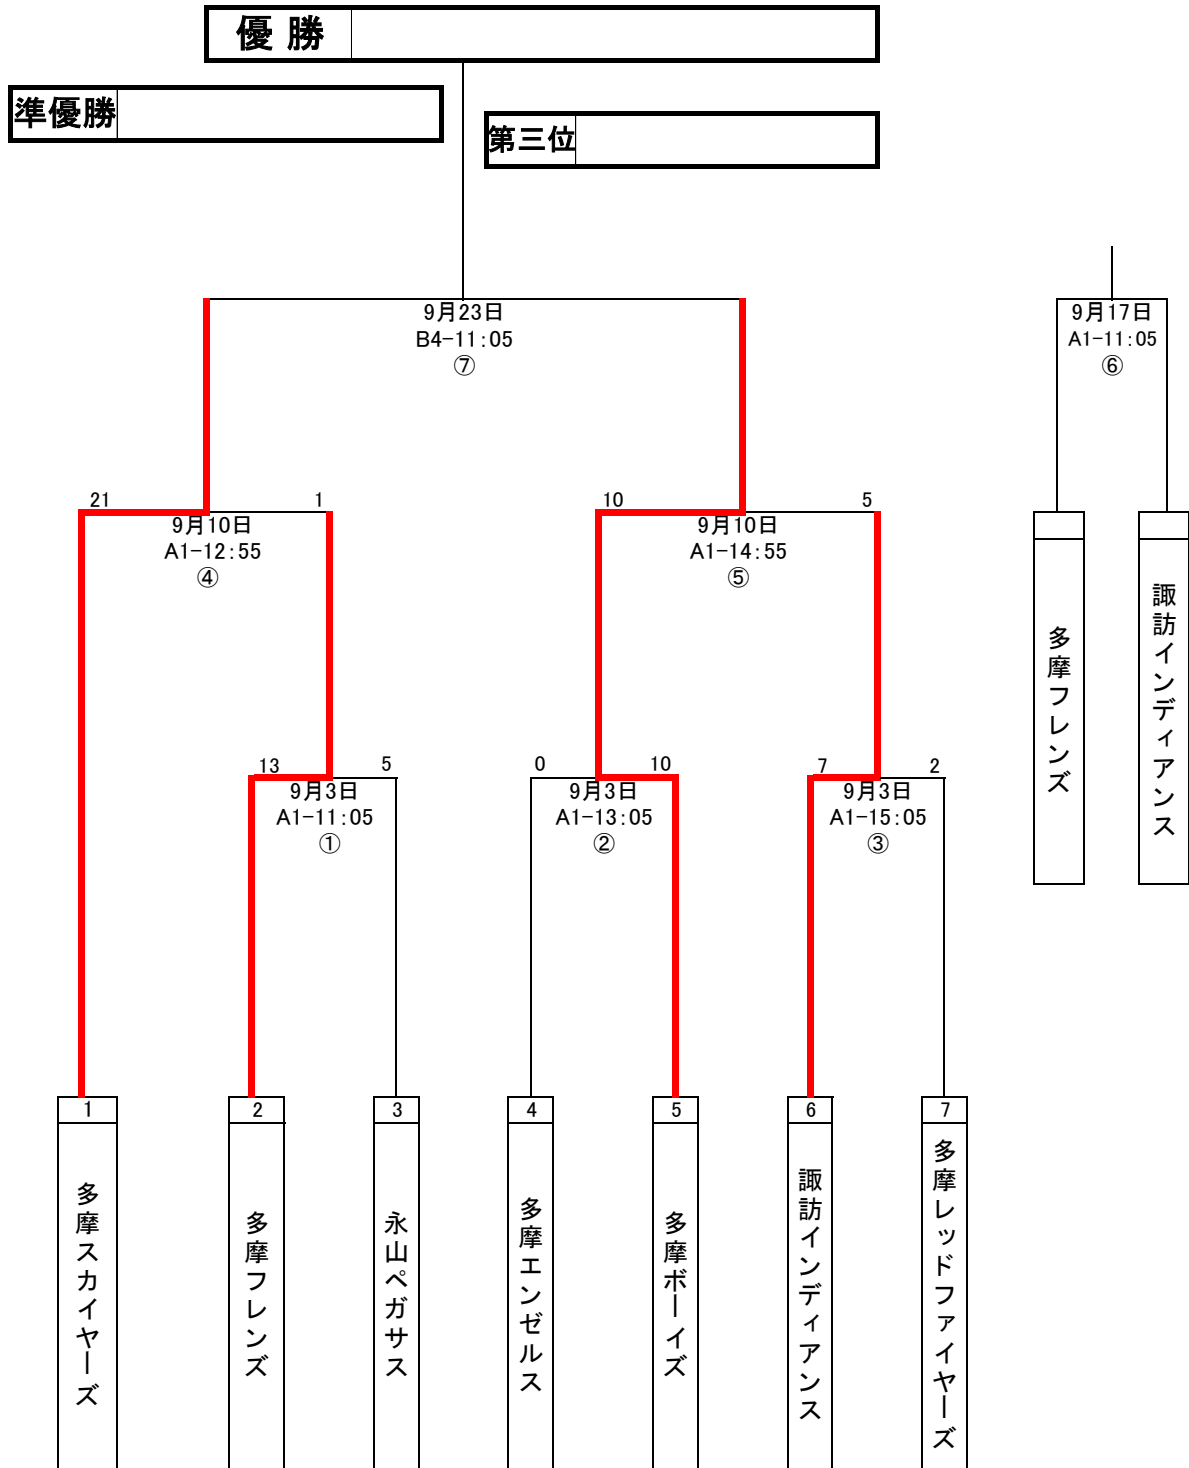

第20回 NS杯野球大会[高学年1部]

後援: 中沢鍼灸接骨院

9月13日 現在

《大会会場一覧》

記号	グラウンド名	記号	グラウンド名	記号	グラウンド名
A 1	瓜生小	B 1	連光寺小	C 1	旧南豊ヶ丘小
A 2	多摩永山中	B 2	第一小	C 2	豊ヶ丘小
A 3	永山小	B 3	多摩中	C 3	貝取小
A 4	旧西愛宕小	B 4	北諏訪小	C 4	東落合小
A 5	第二小	B 5	諏訪小	C 5	西落合小
A 6	第三小	B 6	聖ヶ丘小	C 6	南鶴牧小
		B 7	東永山複合	C 7	大松台小

《試合時間一覧》

試合No.	試合予定時間
1	09:00~10:30
2	10:45~12:15
3	12:30~14:00
4	14:15~15:45
(3)	13:00~14:30
(4)	14:45~16:15

[例]A1-2 ⇒ 瓜生小で10時45分試合開始

第20回 NS杯野球大会[低学年1部]

後援: 中沢鍼灸接骨院

9月13日 現在

《大会会場一覧》

記号	グラウンド名
A 1	瓜生小学校
A 2	永山中学校
A 3	永山小学校
A 4	相西愛宕小学校
A 5	第二小学校
A 6	第三小学校

《試合時間一覧》

試合No.	試合予定時間
1	09:00~10:30
2	10:45~12:15
3	12:30~14:00
4	14:15~15:45
(3)	13:00~14:30
(4)	14:45~16:15

[例] A1-2 ⇒ 瓜生小で10時45分試合開始