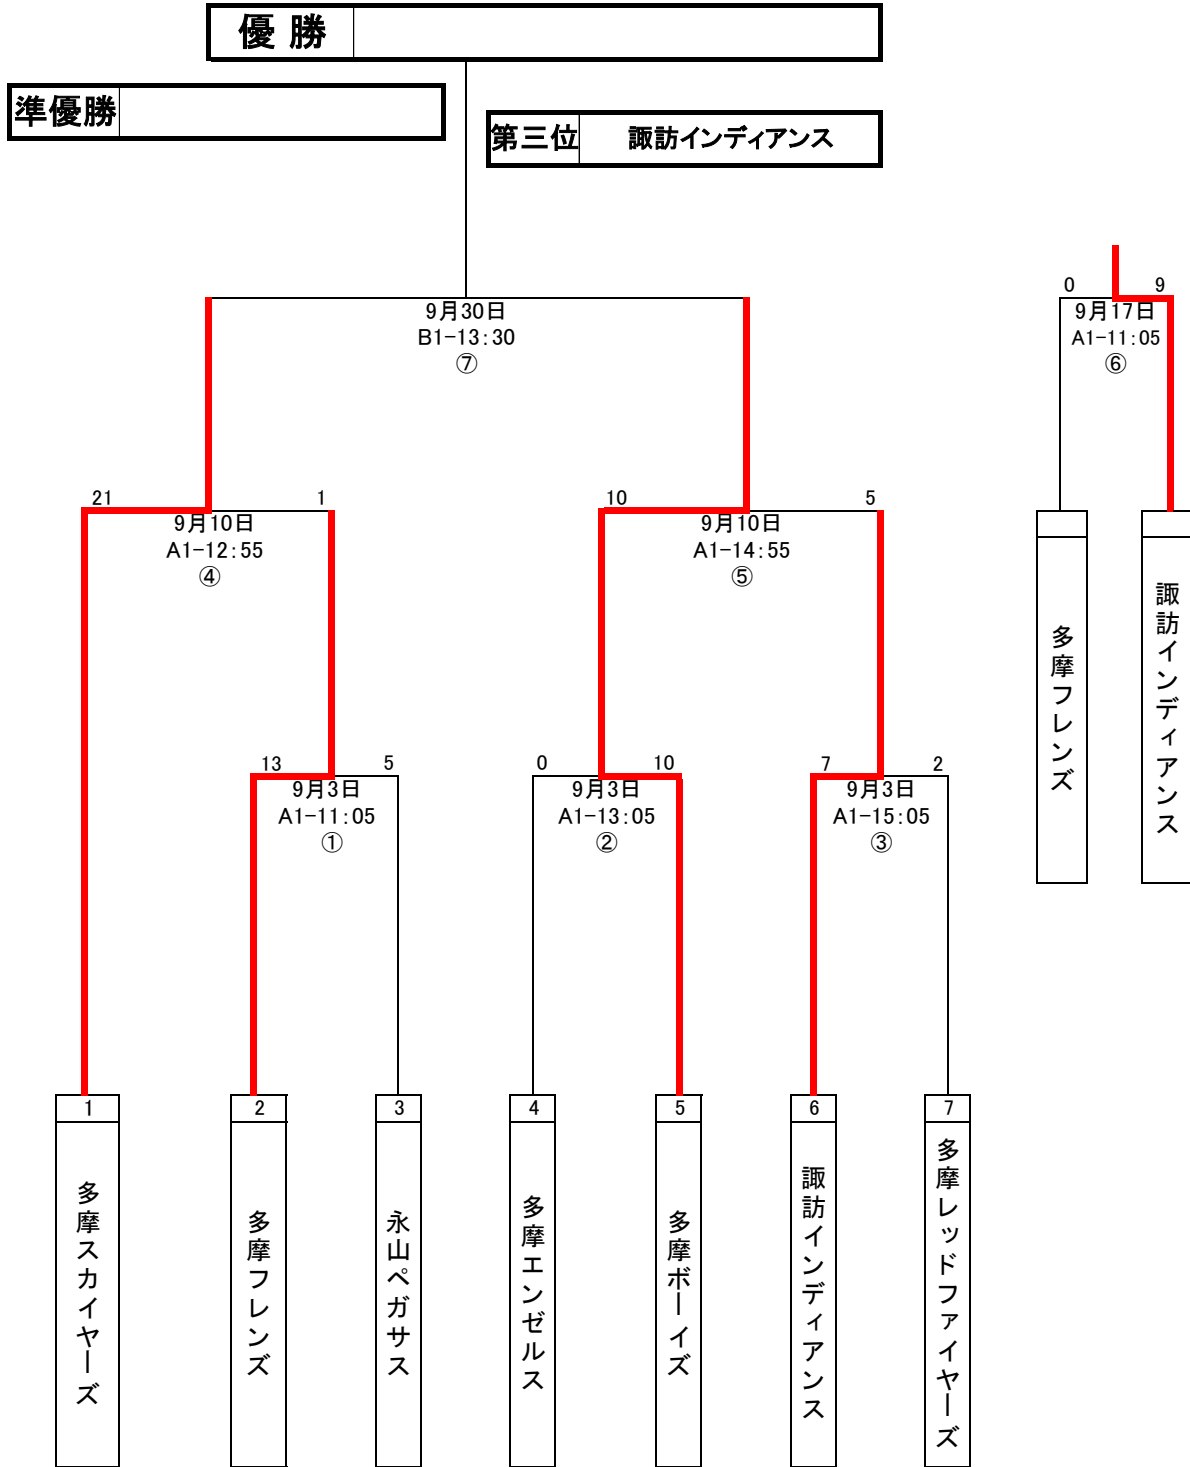

# 第20回 NS杯野球大会[高学年1部] 後援: 中沢鍼灸接骨院

9月27日 現在

《大会会場一覧》

記号	グラウンド名	記号	グラウンド名	記号	グラウンド名
A 1	瓜生小	B 1	連光寺小	C 1	旧南豊ヶ丘小
A 2	多摩永山中	B 2	第一小	C 2	豊ヶ丘小
A 3	永山小	B 3	多摩中	C 3	貝取小
A 4	旧西愛宕小	B 4	北諏訪小	C 4	東落合小
A 5	第二小	B 5	諏訪小	C 5	西落合小
A 6	第三小	B 6	聖ヶ丘小	C 6	南鶴牧小
		B 7	東永山複合	C 7	大松台小

《試合時間一覧》

記号	グラウンド名	試合No.	試合予定時間
D 1	和田中	1	09:00~10:30
D 2	一本杉球場	2	10:45~12:15
D 3	諏訪北公園	3	12:30~14:00
D 4	貝取南公園	4	14:15~15:45
D 5	関戸公園	(3)	13:00~14:30
		(4)	14:45~16:15

〔例〕A1-2 ⇒ 瓜生小で10時45分試合開始

《試合時間一覧》

記号	グラウンド名
D 1	和田中
D 2	一本杉球場
D 3	諏訪北公園
D 4	貝取南公園
D 5	関戸公園

試合No.	試合予定時間
1	09:00~10:30
2	10:45~12:15
3	12:30~14:00
4	14:15~15:45
(3)	13:00~14:30
(4)	14:45~16:15

【例】A1-2 ⇒ 瓜生小で10時45分試合開始