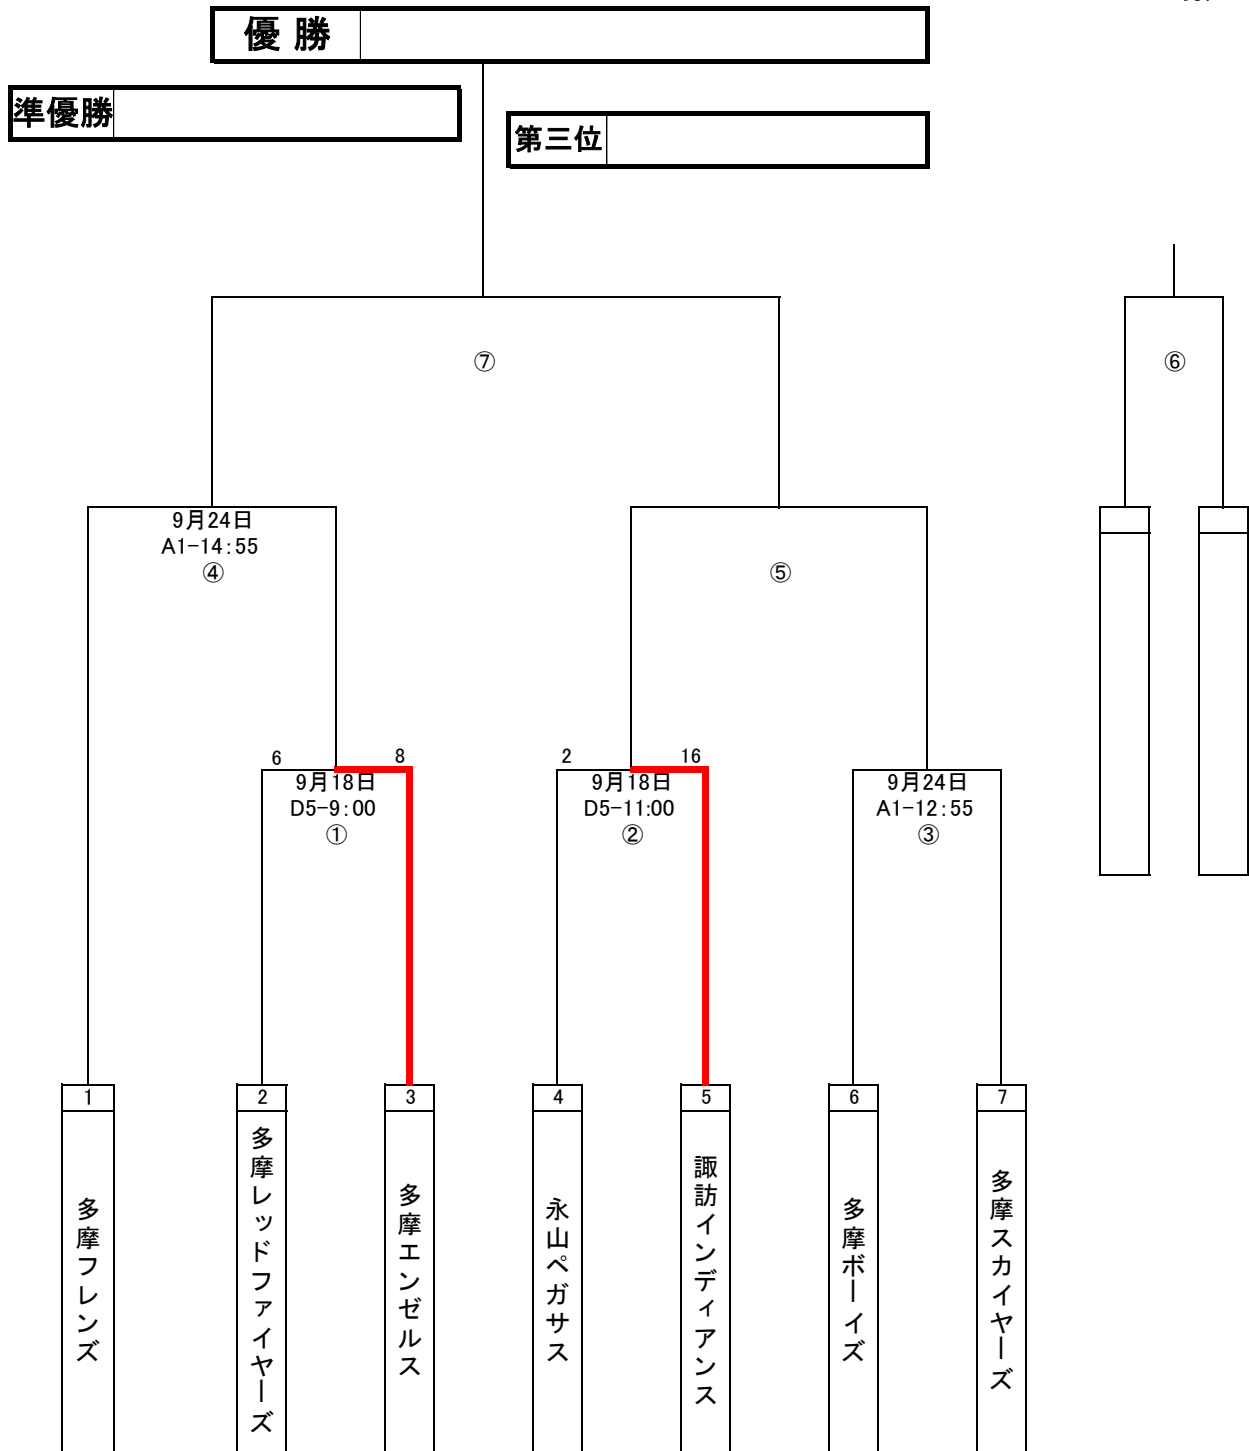

第106回 秋季少年野球大会[高学年1部] (兼多摩市民体育大会)

9月20日 現在

《大会会場一覧》

記号	グラウンド名
A 1	瓜生小
A 2	多摩永山中
A 3	永山小
A 4	旧西袋岩小
A 5	第二小
A 6	第三小

記号	グラウンド名
B 1	連光寺小
B 2	第一小
B 3	多摩中
B 4	北諏訪小
B 5	諏訪小
B 6	聖ヶ丘小
B 7	東永山複合

記号	グラウンド名
C 1	旧南豊ヶ丘小
C 2	豊ヶ丘小
C 3	貝取小
C 4	東落合小
C 5	西落合小
C 6	南鶴牧小
C 7	大松台小

《試合時間一覧》

記号	グラウンド名
D 1	和田中
D 2	一本杉球場
D 3	諏訪北公園
D 4	貝取南公園
D 5	関戸公園

試合No.	試合予定時間
1	09:00~10:30
2	10:45~12:15
3	12:30~14:00
4	14:15~15:45
(3)	13:00~14:30
(4)	14:45~16:15

【例】A1-2 ⇒ 瓜生小で10時45分試合開始