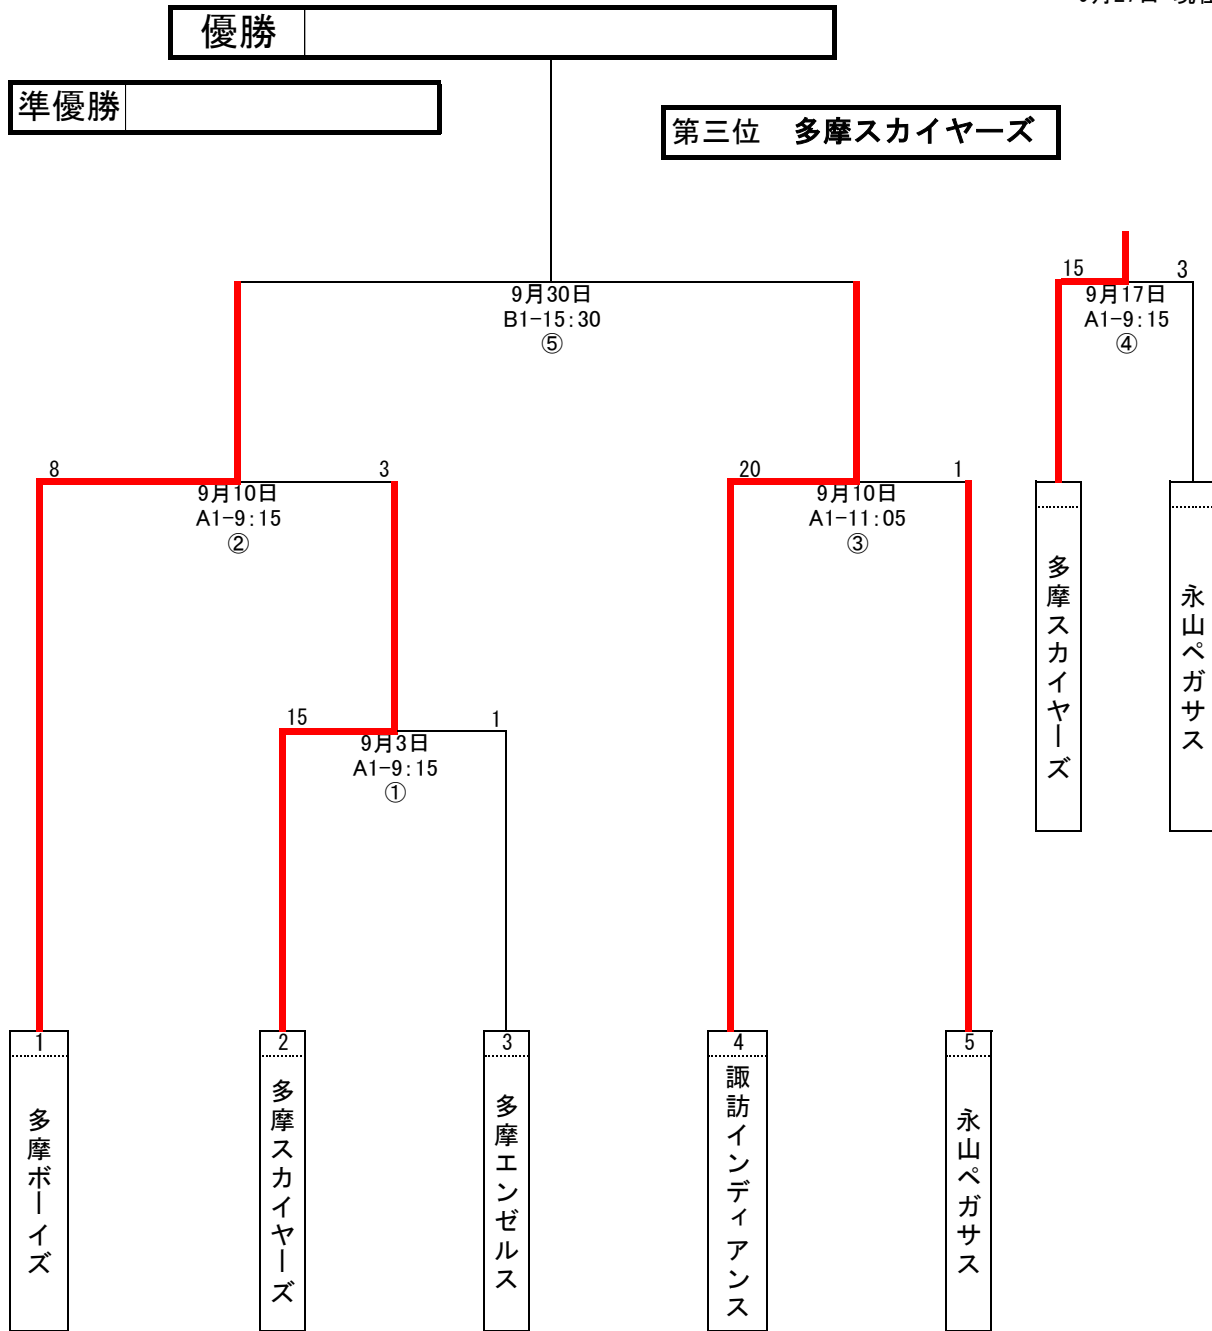

# 第20回 NS杯野球大会[高学年1部] 後援: 中沢鍼灸接骨院

9月27日 現在

《大会会場一覧》

記号	グラウンド名	記号	グラウンド名	記号	グラウンド名
A 1	瓜生小	B 1	連光寺小	C 1	旧南豊ヶ丘小
A 2	多摩永山中	B 2	第一小	C 2	豊ヶ丘小
A 3	永山小	B 3	多摩中	C 3	貝取小
A 4	旧西愛宕小	B 4	北諏訪小	C 4	東落合小
A 5	第二小	B 5	諏訪小	C 5	西落合小
A 6	第三小	B 6	聖ヶ丘小	C 6	南鶴牧小
		B 7	東永山複合	C 7	大松台小

《試合時間一覧》

記号	グラウンド名	試合No.	試合予定時間
D 1	和田中	1	09:00~10:30
D 2	一本杉球場	2	10:45~12:15
D 3	諏訪北公園	3	12:30~14:00
D 4	貝取南公園	4	14:15~15:45
D 5	関戸公園	(3)	13:00~14:30
		(4)	14:45~16:15

〔例〕A1-2 ⇒ 瓜生小で10時45分試合開始

# 第20回 NS杯野球大会[低学年1部]

## 後援: 中沢鍼灸接骨院

9月27日 現在