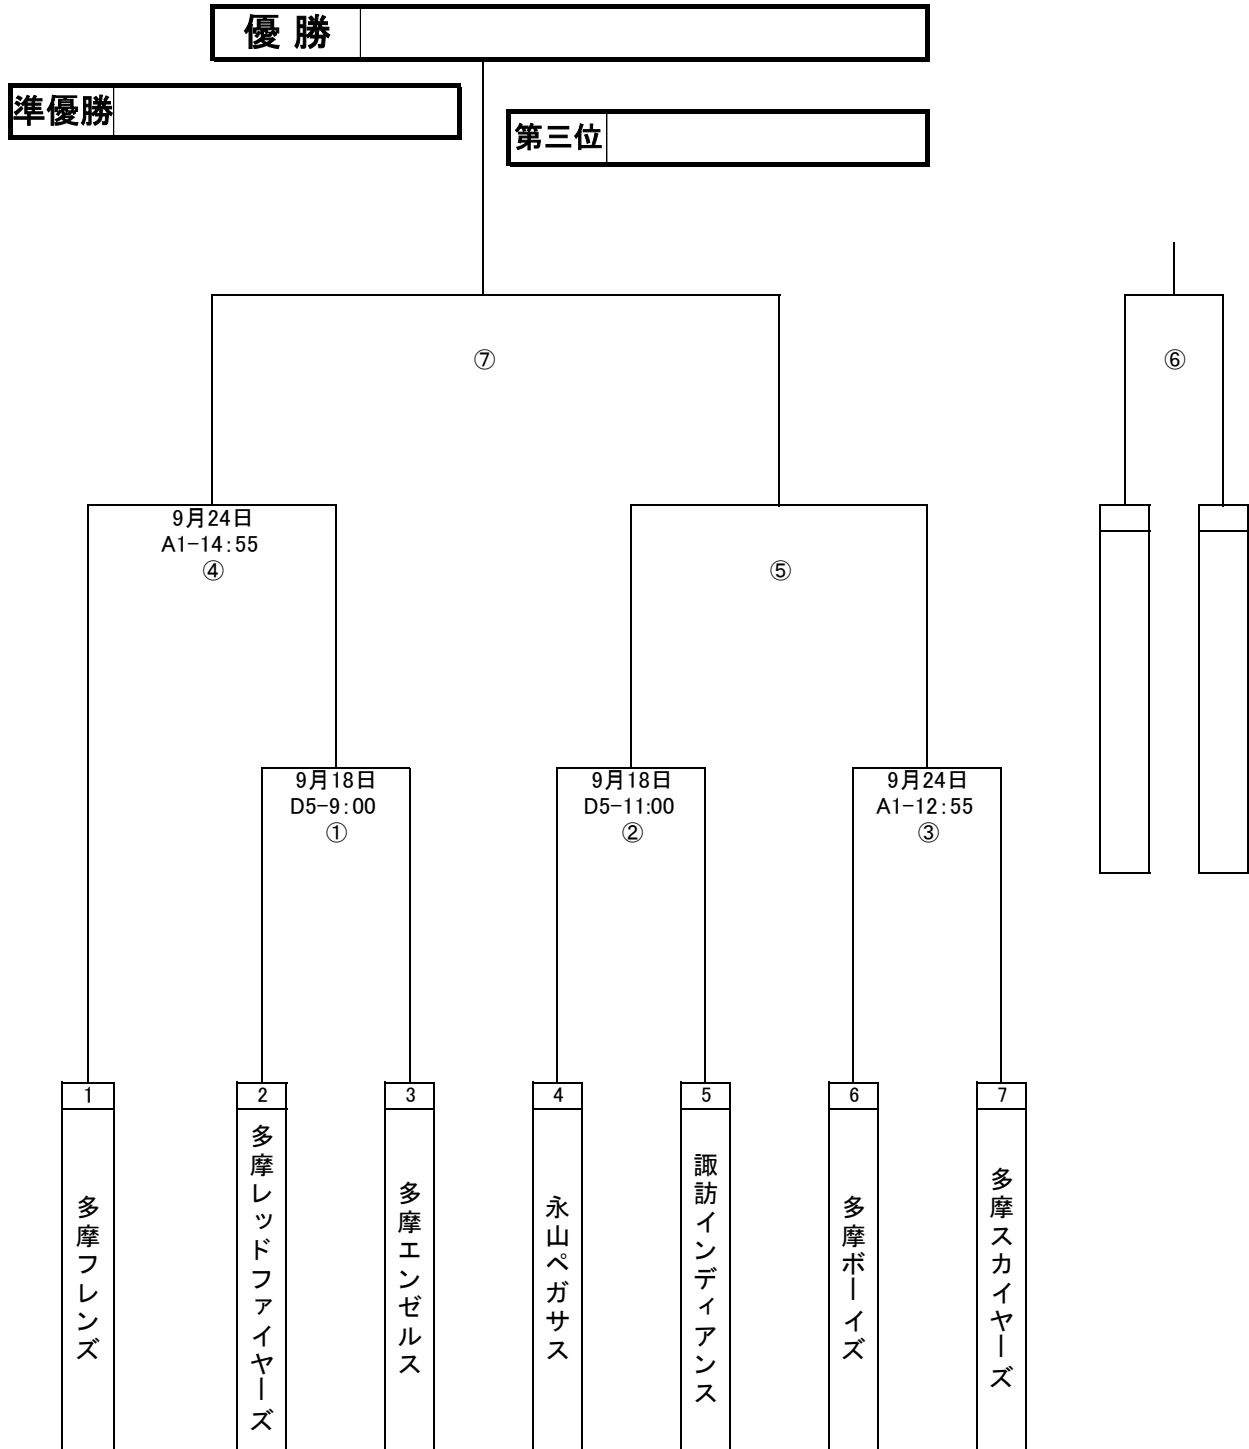

第106回 秋季少年野球大会[高学年1部] (兼多摩市民体育大会)

9月13日 現在

《大会会場一覧》

記号	グラウンド名
A 1	瓜生小
A 2	多摩永山中
A 3	永山小
A 4	旧西袋岩小
A 5	第二小
A 6	第三小

記号	グラウンド名
B 1	連光寺小
B 2	第一小
B 3	多摩中
B 4	北諏訪小
B 5	諏訪小
B 6	聖ヶ丘小
B 7	東永山複合

記号	グラウンド名
C 1	旧南豊ヶ丘小
C 2	豊ヶ丘小
C 3	貝取小
C 4	東落合小
C 5	西落合小
C 6	南鶴牧小
C 7	大松台小

《試合時間一覧》

記号	グラウンド名
D 1	和田中
D 2	一本杉球場
D 3	諏訪北公園
D 4	貝取南公園
D 5	関戸公園

試合No.	試合予定時間
1	09:00~10:30
2	10:45~12:15
3	12:30~14:00
4	14:15~15:45
(3)	13:00~14:30
(4)	14:45~16:15

【例】A1-2 ⇒ 瓜生小で10時45分試合開始