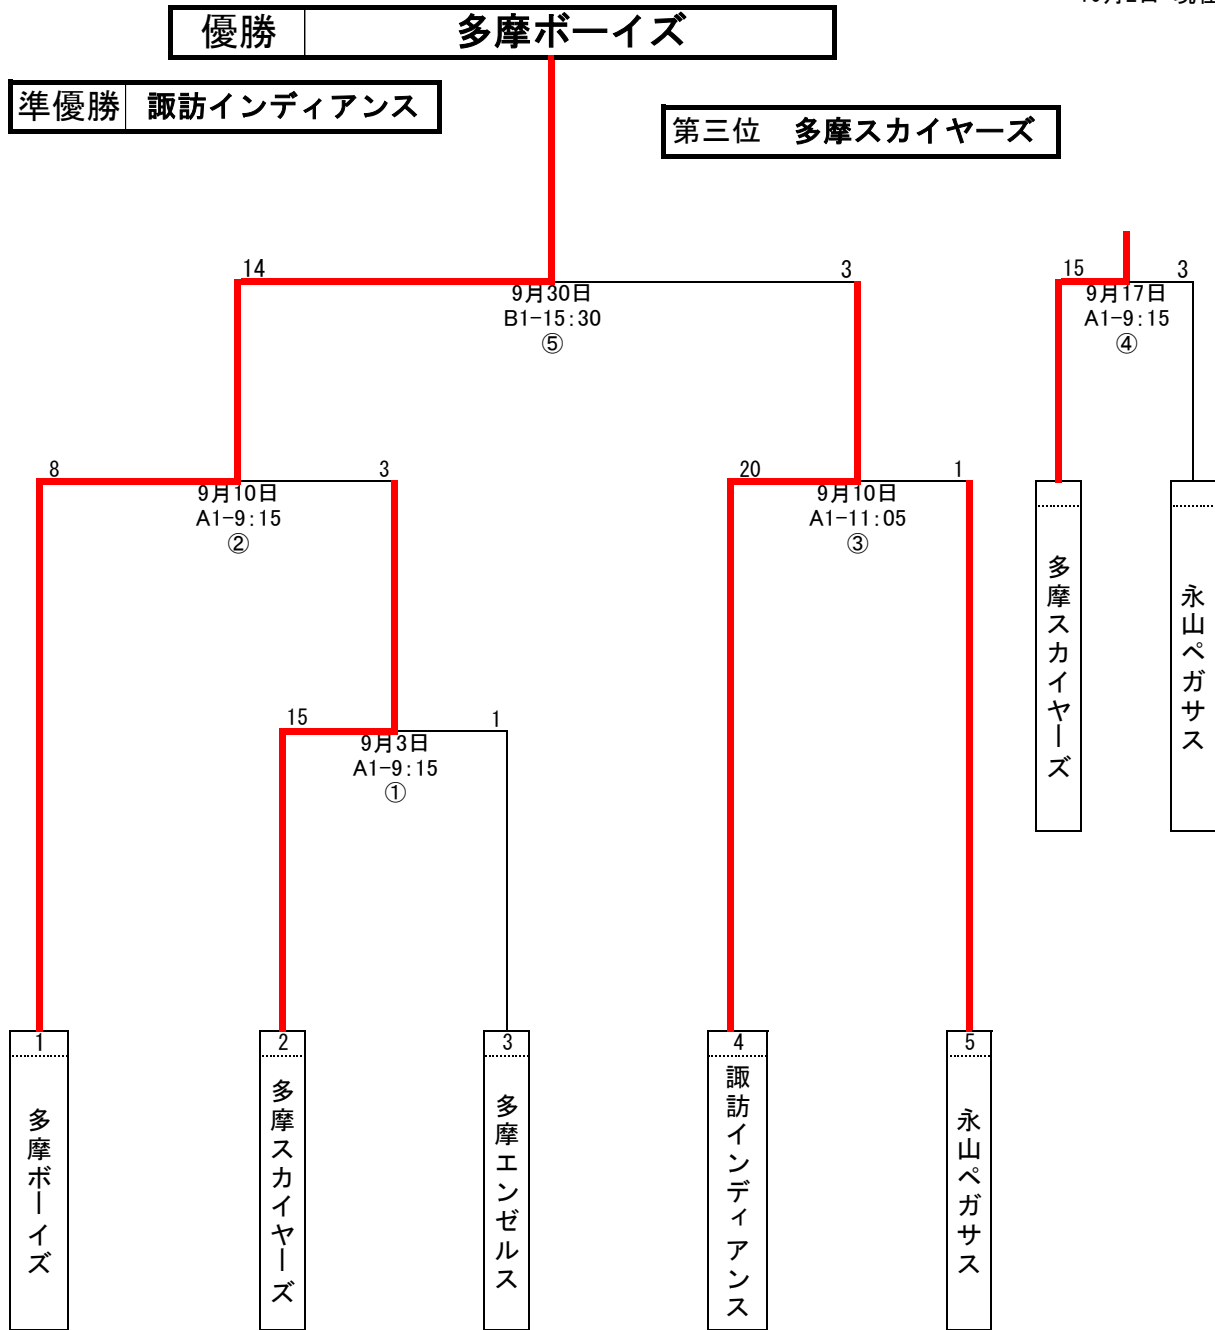

第20回 NS杯野球大会[高学年1部]

後援: 中沢鍼灸接骨院

10月2日 現在

《大会会場一覧》

記号	グラウンド名	記号	グラウンド名	記号	グラウンド名
A 1	瓜生小	B 1	連光寺小	C 1	旧南豊ヶ丘小
A 2	多摩永山中	B 2	第一小	C 2	豊ヶ丘小
A 3	永山小	B 3	多摩中	C 3	貝取小
A 4	旧西愛宕小	B 4	北諏訪小	C 4	東落合小
A 5	第二小	B 5	諏訪小	C 5	西落合小
A 6	第三小	B 6	聖ヶ丘小	C 6	南鶴牧小
		B 7	東永山複合	C 7	大松台小

《試合時間一覧》

記号	グラウンド名	試合No.	試合予定時間
D 1	和田中	1	09:00~10:30
D 2	一本杉球場	2	10:45~12:15
D 3	諏訪北公園	3	12:30~14:00
D 4	貝取南公園	4	14:15~15:45
D 5	関戸公園	(3)	13:00~14:30
		(4)	14:45~16:15

〔例〕A1-2 ⇒ 瓜生小で10時45分試合開始

第20回 NS杯野球大会[低学年1部]

後援: 中沢鍼灸接骨院

10月2日 現在

《大会会場一覧》

記号	グラウンド名
A 1	瓜生小学校
A 2	永山中学校
A 3	永山小学校
A 4	担西薬谷小学校
A 5	第二小学校
A 6	第三小学校

記号	グラウンド名
B 1	連光寺小学校
B 2	第一小学校
B 3	多摩中学校
B 4	北諏訪小学校
B 5	諏訪小学校
B 6	聖ヶ丘小学校
B 7	東永山複合施設

記号	グラウンド名
C 1	旧南豊ヶ丘小
C 2	豊ヶ丘小学校
C 3	貝取小学校
C 4	東落合小学校
C 5	西落合小学校
C 6	南鶴牧小学校
C 7	大松台小学校

《試合時間一覧》

記号	グラウンド名
D 1	和田中
D 2	一本杉球場
D 3	諏訪北公園
D 4	貝取南公園
D 5	関戸公園

試合No.	試合予定時間
1	09:00~10:30
2	10:45~12:15
3	12:30~14:00
4	14:15~15:45
(3)	13:00~14:30
(4)	14:45~16:15

【例】A1-2 ⇒ 瓜生小で10時45分試合開始