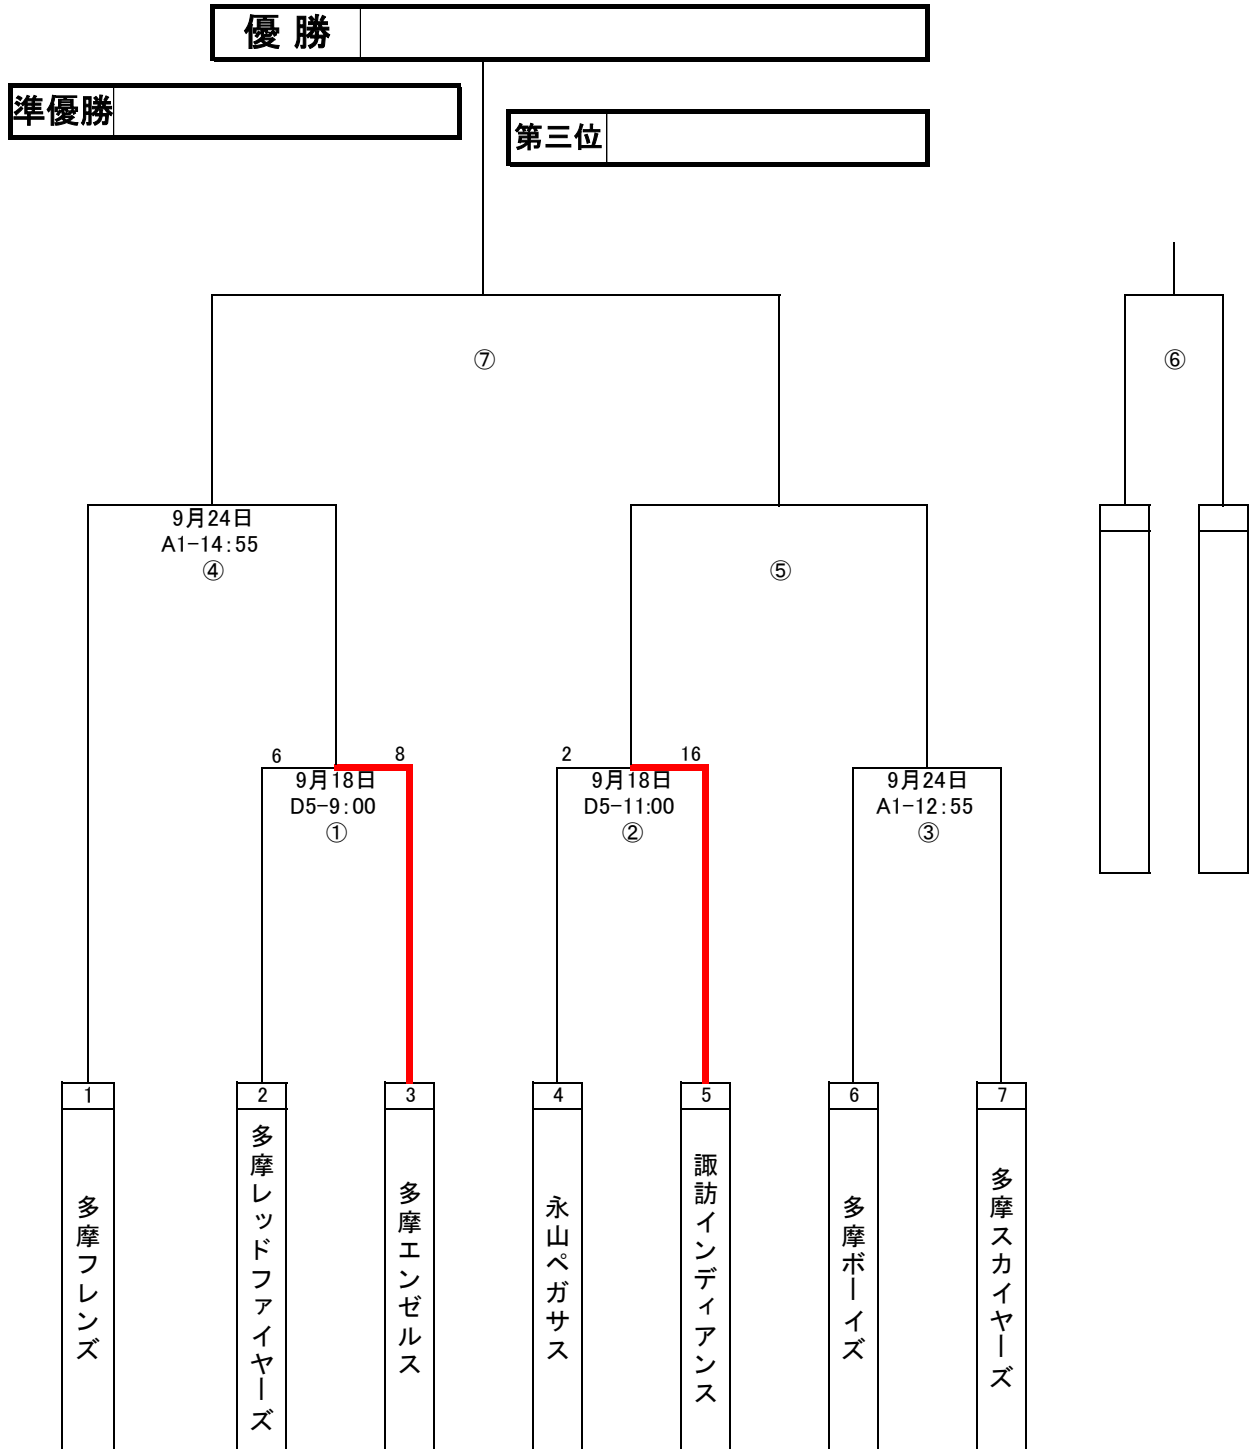

《試合時間一覧》

記号	グラウンド名
D 1	和田中
D 2	一本杉球場
D 3	諏訪北公園
D 4	貝取南公園
D 5	関戸公園

試合No.	試合予定時間
1	09:00~10:30
2	10:45~12:15
3	12:30~14:00
4	14:15~15:45
(3)	13:00~14:30
(4)	14:45~16:15

【例】A1-2 ⇒ 瓜生小で10時45分試合開始

第106回 秋季少年野球大会[高学年1部] (兼多摩市民体育大会)

9月20日 現在

《大会会場一覧》

記号	グラウンド名
A 1	瓜生小
A 2	多摩永山中
A 3	永山小
A 4	旧西袋岩小
A 5	第二小
A 6	第三小

記号	グラウンド名
B 1	連光寺小
B 2	第一小
B 3	多摩中
B 4	北諏訪小
B 5	諏訪小
B 6	聖ヶ丘小
B 7	東永山複合

記号	グラウンド名
C 1	旧南豊ヶ丘小
C 2	豊ヶ丘小
C 3	貝取小
C 4	東落合小
C 5	西落合小
C 6	南鶴牧小
C 7	大松台小

《試合時間一覧》

記号	グラウンド名
D 1	和田中
D 2	一本杉球場
D 3	諏訪北公園
D 4	貝取南公園
D 5	関戸公園

試合No.	試合予定時間
1	09:00~10:30
2	10:45~12:15
3	12:30~14:00
4	14:15~15:45
(3)	13:00~14:30
(4)	14:45~16:15

【例】A1-2 ⇒ 瓜生小で10時45分試合開始