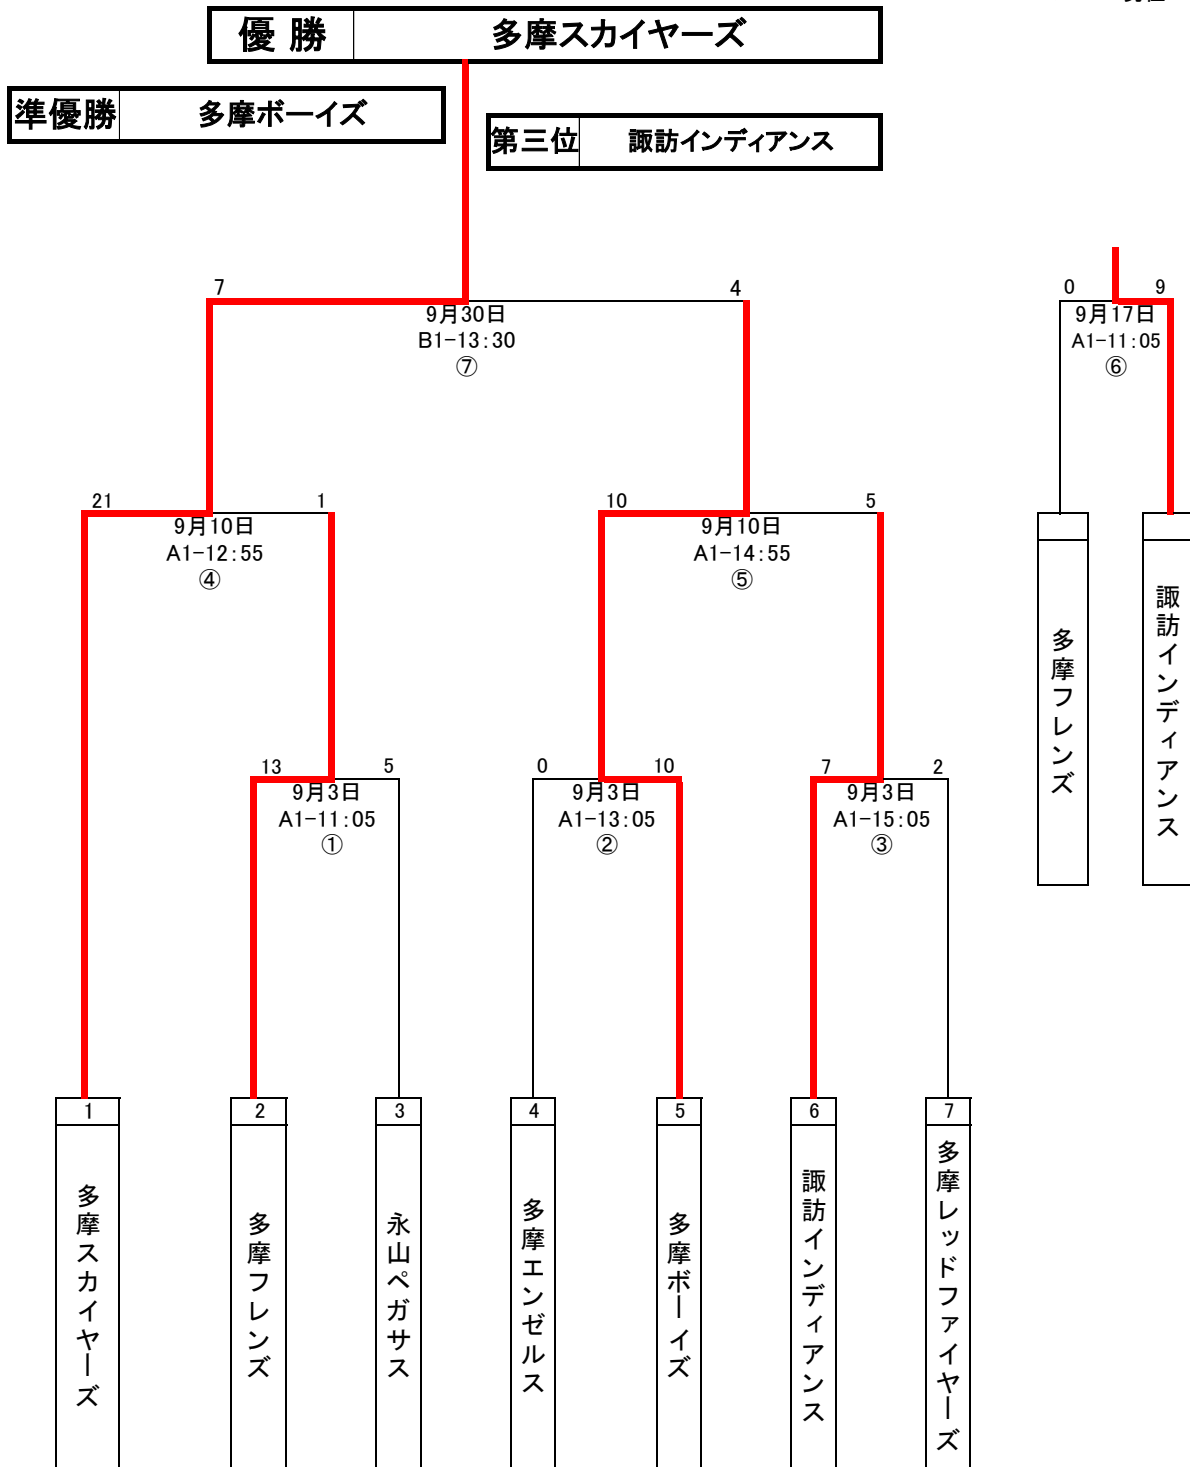

第20回 NS杯野球大会[高学年1部]

後援: 中沢鍼灸接骨院

10月2日 現在

《大会会場一覧》

記号	グラウンド名	記号	グラウンド名	記号	グラウンド名
A 1	瓜生小	B 1	連光寺小	C 1	旧南豊ヶ丘小
A 2	多摩永山中	B 2	第一小	C 2	豊ヶ丘小
A 3	永山小	B 3	多摩中	C 3	貝取小
A 4	旧西愛宕小	B 4	北諏訪小	C 4	東落合小
A 5	第二小	B 5	諏訪小	C 5	西落合小
A 6	第三小	B 6	聖ヶ丘小	C 6	南鶴牧小
		B 7	東永山複合	C 7	大松台小

《試合時間一覧》

記号	グラウンド名	試合No.	試合予定時間
D 1	和田中	1	09:00~10:30
D 2	一本杉球場	2	10:45~12:15
D 3	諏訪北公園	3	12:30~14:00
D 4	貝取南公園	4	14:15~15:45
D 5	関戸公園	(3)	13:00~14:30
		(4)	14:45~16:15

〔例〕A1-2 ⇒ 瓜生小で10時45分試合開始

第20回 NS杯野球大会[低学年1部]

《試合時間一覧》

記号	グラウンド名
D 1	和田中学校
D 2	一本杉球場
D 3	諏訪北公園
D 4	貝取南公園
D 5	関戸公園
D 6	諏訪南公園

試合No.	試合予定時間
1	09:00~10:30
2	10:45~12:15
3	12:30~14:00
4	14:15~15:45
(3)	13:00~14:30
(4)	14:45~16:15

【例】A1-2 ⇒ 瓜生小で10時45分試合開始

《試合時間一覧》

記号	グラウンド名
D 1	和田中
D 2	一本杉球場
D 3	諏訪北公園
D 4	貝取南公園
D 5	関戸公園

試合No.	試合予定時間
1	09:00~10:30
2	10:45~12:15
3	12:30~14:00
4	14:15~15:45
(3)	13:00~14:30
(4)	14:45~16:15

【例】A1-2 ⇒ 瓜生小で10時45分試合開始