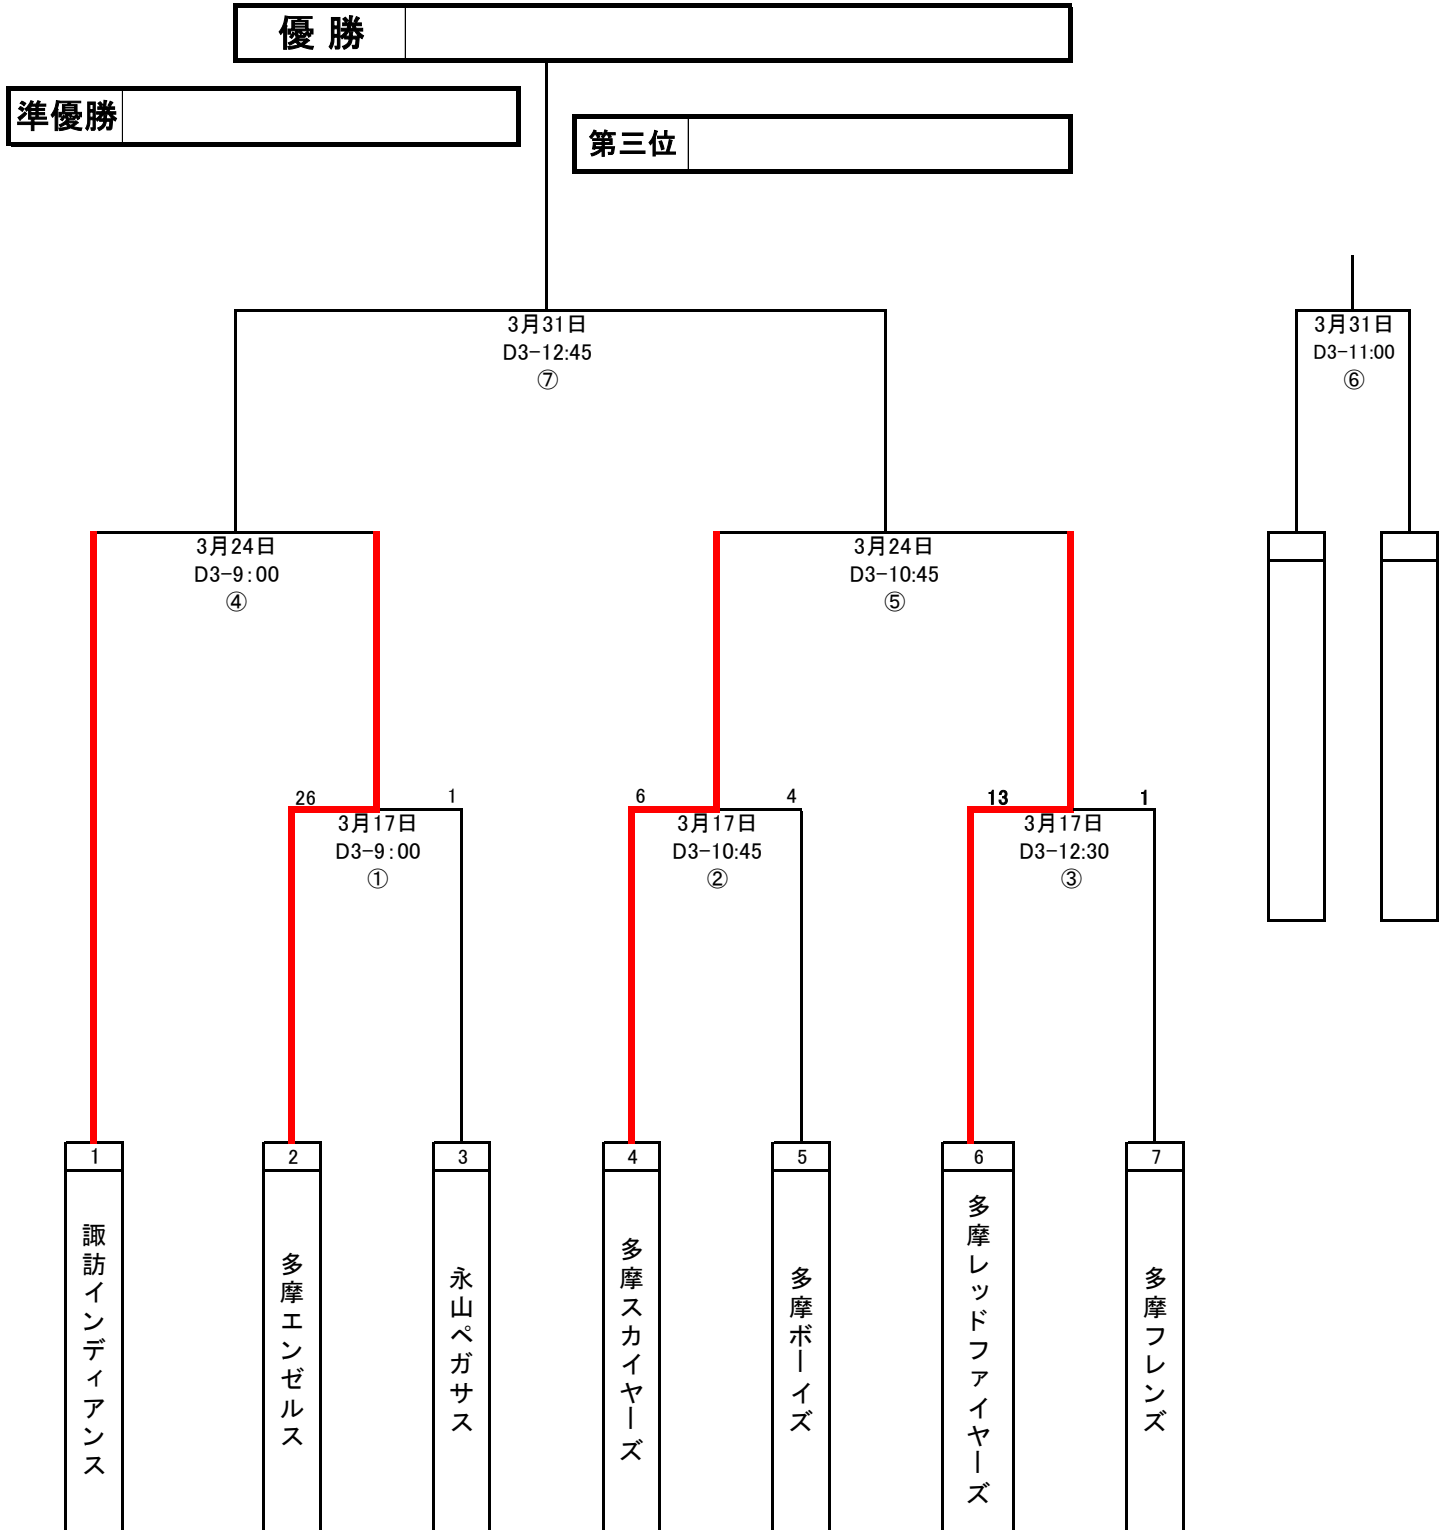

令和6年度 全日本学童野球東京都大会

マクドナルド・トーナメント東京都予選

多摩市予選[高学年1部]

後援 ぐらしのネコのサポート ネコサポ provided by ヤマトグループ

3月17日 現在

《大会会場一覧》

記号	グラウンド名
A 1	瓜生小
A 2	多摩永山中
A 3	永山小
A 4	旧西愛宕小
A 5	第二小
A 6	第三小

記号	グラウンド名
B 1	連光寺小
B 2	第一小
B 3	多摩中
B 4	北諏訪小
B 5	諏訪小
B 6	聖ヶ丘小
B 7	東永山複合

記号	グラウンド名
C 1	旧南豊ヶ丘小
C 2	豊ヶ丘小
C 3	貝取小
C 4	東落合小
C 5	西落合小
C 6	南鶴牧小
C 7	大松台小

記号	グラウンド名
D 1	和田中
D 2	一本杉球場
D 3	諏訪北公園
D 4	貝取南公園
D 5	関戸公園

《試合時間一覧》

試合No.	試合予定時間
1	09:00~10:30
2	10:45~12:15
3	12:30~14:00
4	14:15~15:45
(3)	13:00~14:30
(4)	14:45~16:15

[例]A1-2 ⇒ 瓜生小で10時45分試合開始