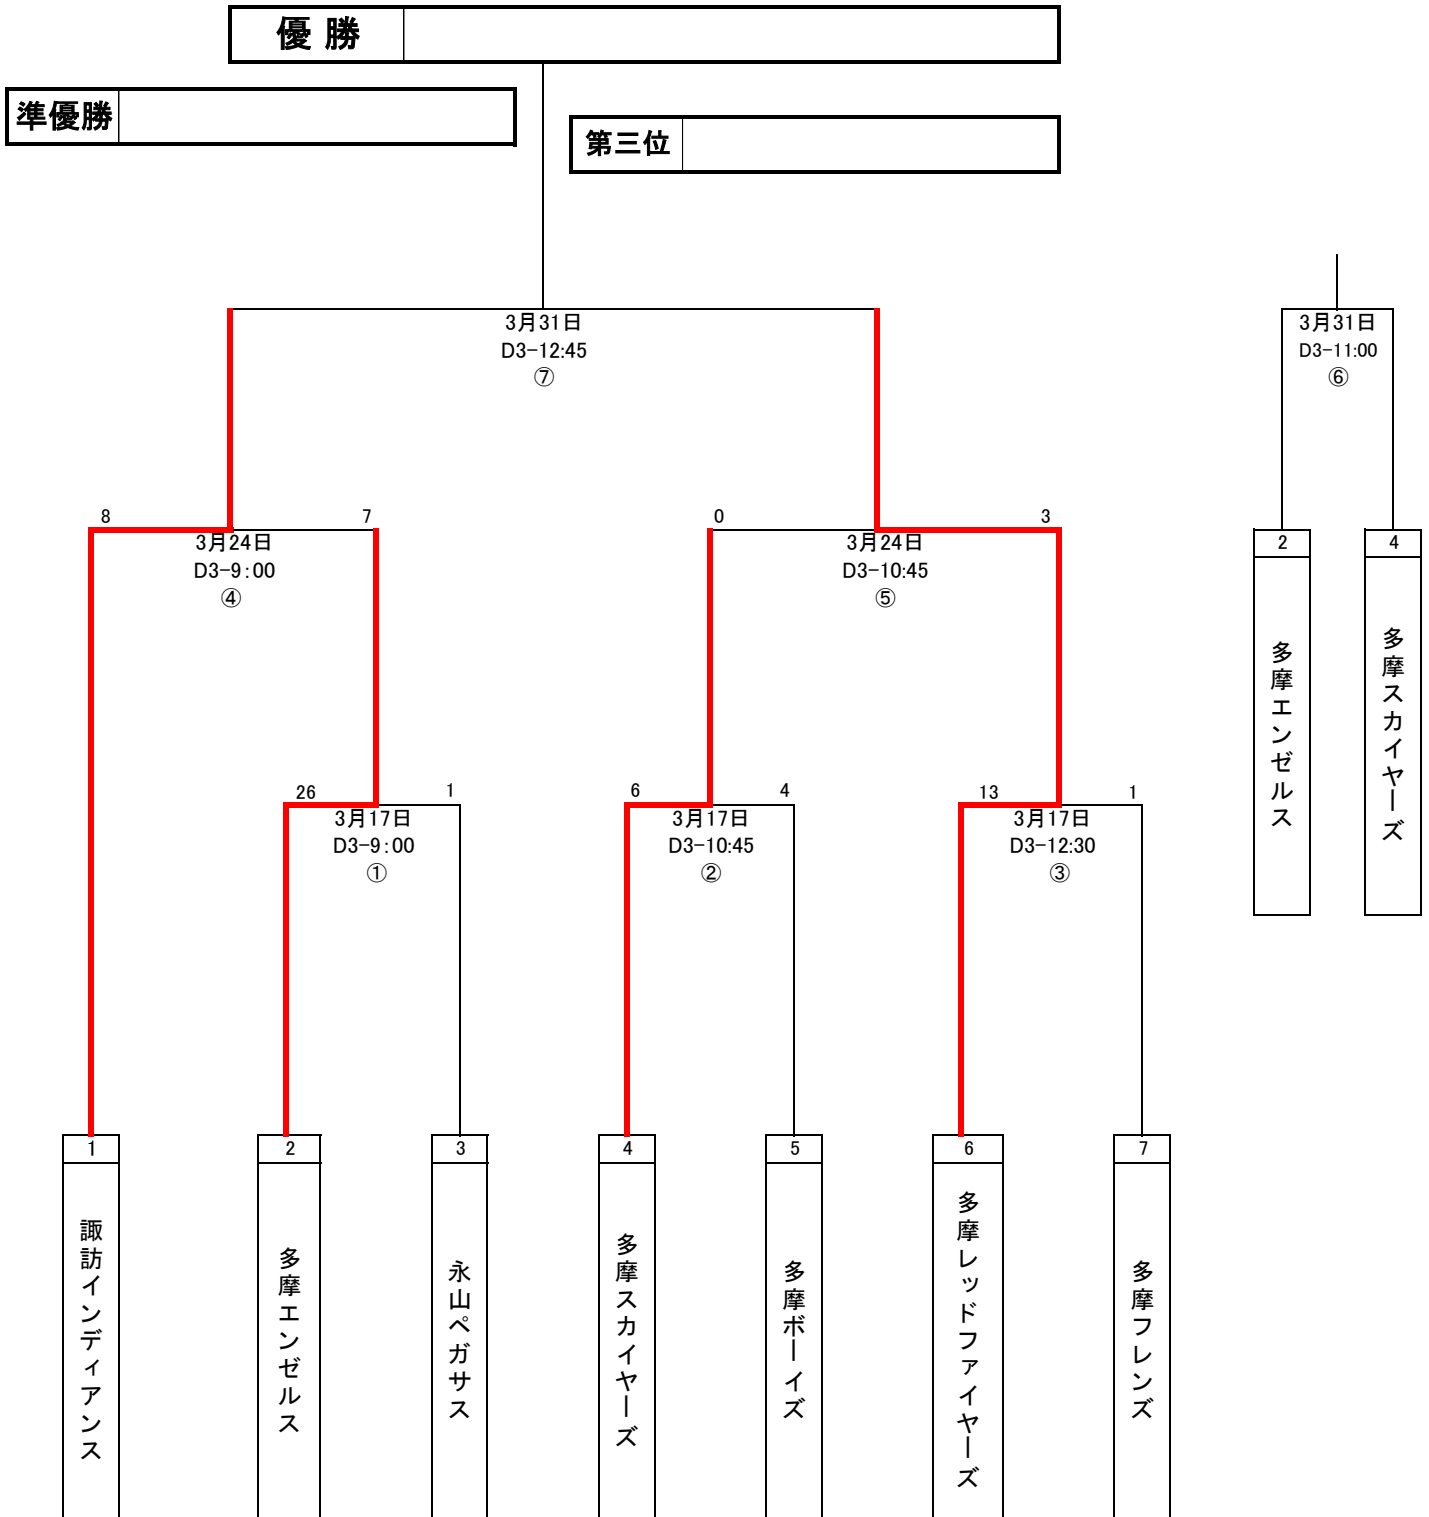

令和6年度 全日本学童野球東京都大会
 マクドナルド・トーナメント東京都予選
 多摩市予選[高学年1部]
 後援 ぐらしのネコのサポート ネコサポ provided by ヤマトグループ

3月28日 現在

《大会会場一覧》

記号	グラウンド名
A 1	瓜生小
A 2	多摩永山中
A 3	永山中
A 4	旧西愛宕小
A 5	第二小
A 6	第三小

記号	グラウンド名
B 1	連光寺小
B 2	第一小
B 3	多摩中
B 4	北諏訪小
B 5	諏訪小
B 6	聖ヶ丘小
B 7	東永山複合

記号	グラウンド名
C 1	旧南豊ヶ丘小
C 2	豊ヶ丘小
C 3	貝取小
C 4	東落合小
C 5	西落合小
C 6	南鶴牧小
C 7	大松台小

記号	グラウンド名
D 1	和田中
D 2	一本杉球場
D 3	諏訪北公園
D 4	貝取南公園
D 5	関戸公園

《試合時間一覧》

試合No.	試合予定時間
1	09:00~10:30
2	10:45~12:15
3	12:30~14:00
4	14:15~15:45
(3)	13:00~14:30
(4)	14:45~16:15

[例]A1-2 ⇒ 瓜生小で10時45分試合開始