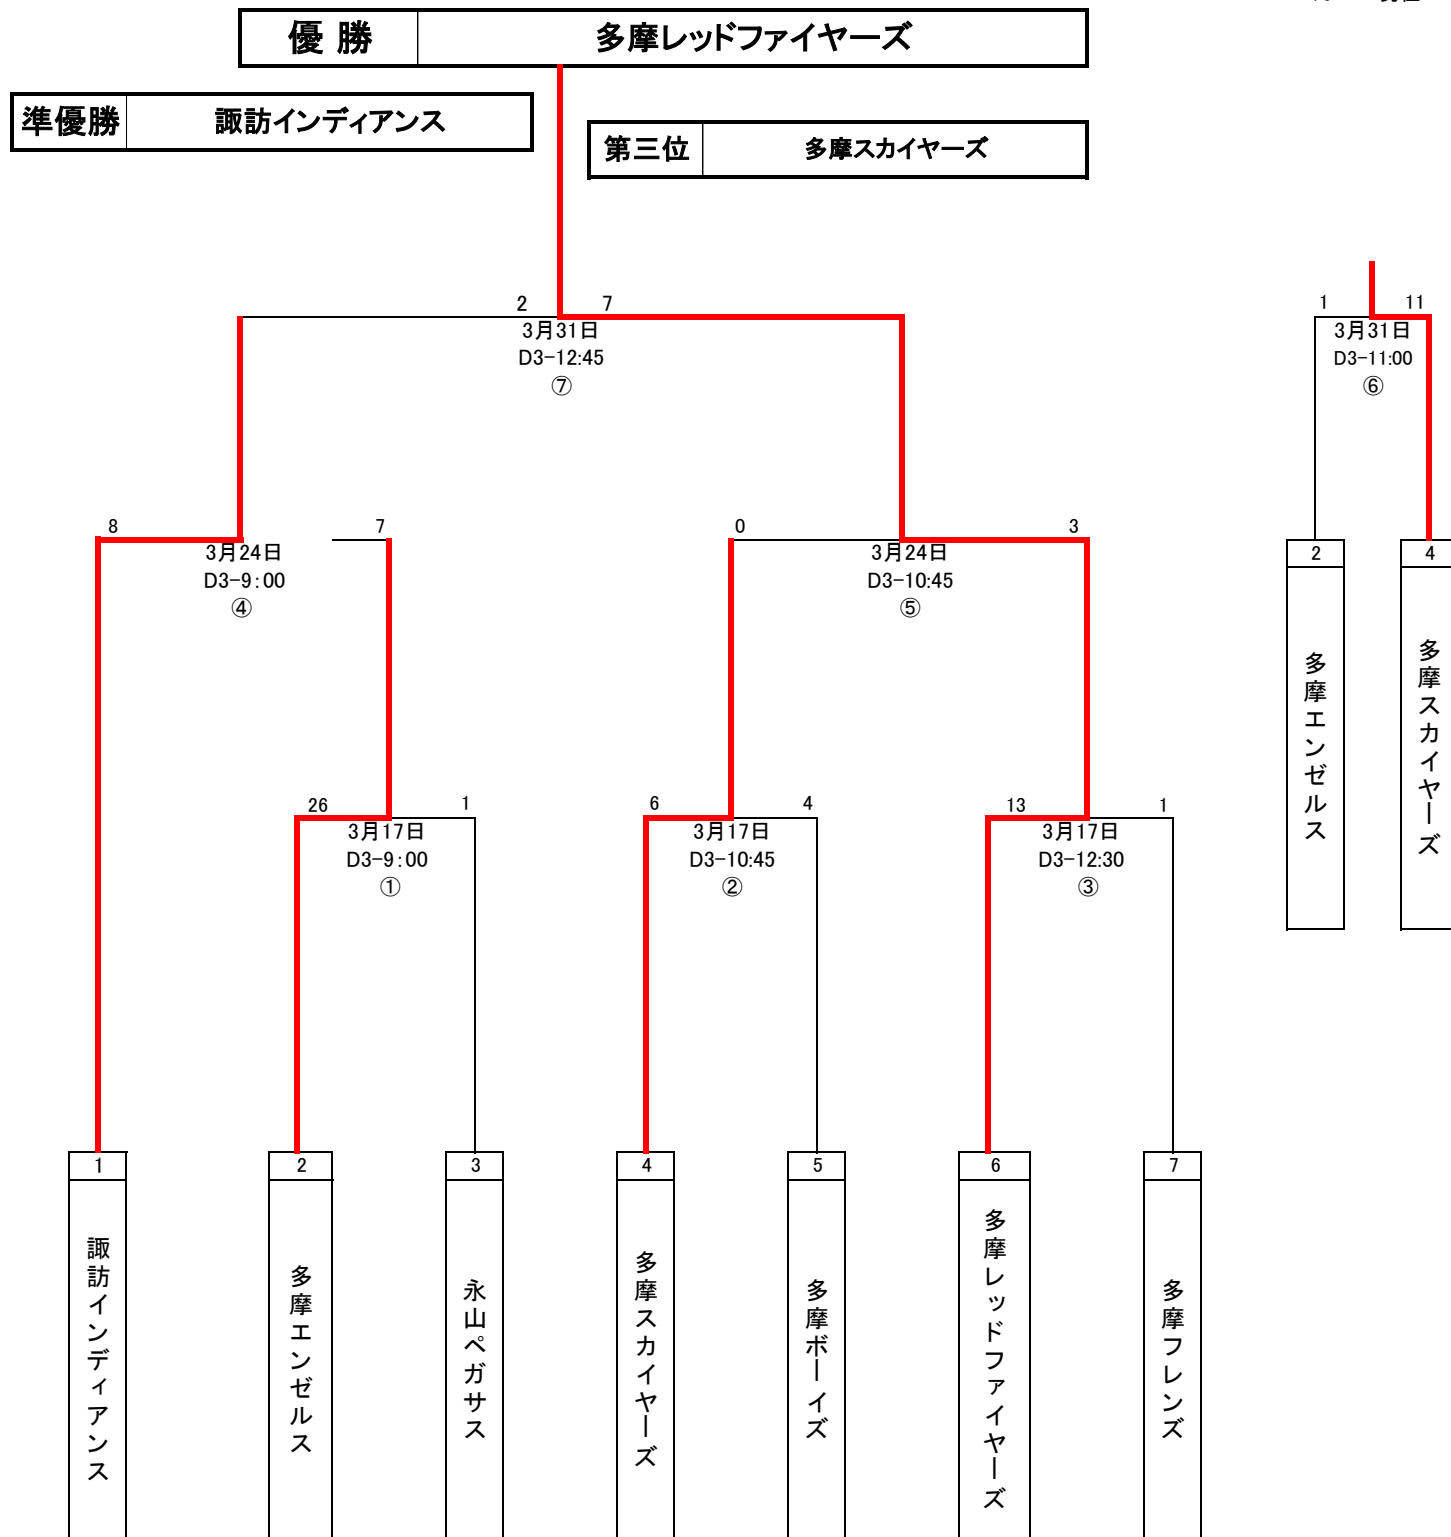

令和6年度 全日本学童野球東京都大会
 マクドナルド・トーナメント東京都予選
 多摩市予選[高学年1部]
 後援 ぐらしのネコのサポート ネコサポ provided by ヤマトグループ

4月2日 現在

《大会会場一覧》

| 記号 | グラウンド名 | 記号 | グラウンド名 | 記号 | グラウンド名 |
|-----|--------|-----|--------|-----|--------|
| A 1 | 瓜生小 | B 1 | 連光寺小 | C 1 | 旧南豊ヶ丘小 |
| A 2 | 多摩永山中 | B 2 | 第一小 | C 2 | 豊ヶ丘小 |
| A 3 | 永山小 | B 3 | 多摩中 | C 3 | 貝取小 |
| A 4 | 旧西愛宕小 | B 4 | 北諏訪小 | C 4 | 東落合小 |
| A 5 | 第二小 | B 5 | 諏訪小 | C 5 | 西落合小 |
| A 6 | 第三小 | B 6 | 聖ヶ丘小 | C 6 | 南鶴牧小 |
| | | B 7 | 東永山複合 | C 7 | 大松台小 |

《試合時間一覧》

| 試合No. | 試合予定時間 |
|-------|-------------|
| 1 | 09:00~10:30 |
| 2 | 10:45~12:15 |
| 3 | 12:30~14:00 |
| 4 | 14:15~15:45 |
| (3) | 13:00~14:30 |
| (4) | 14:45~16:15 |

[例]A1-2 ⇒ 瓜生小で10時45分試合開始