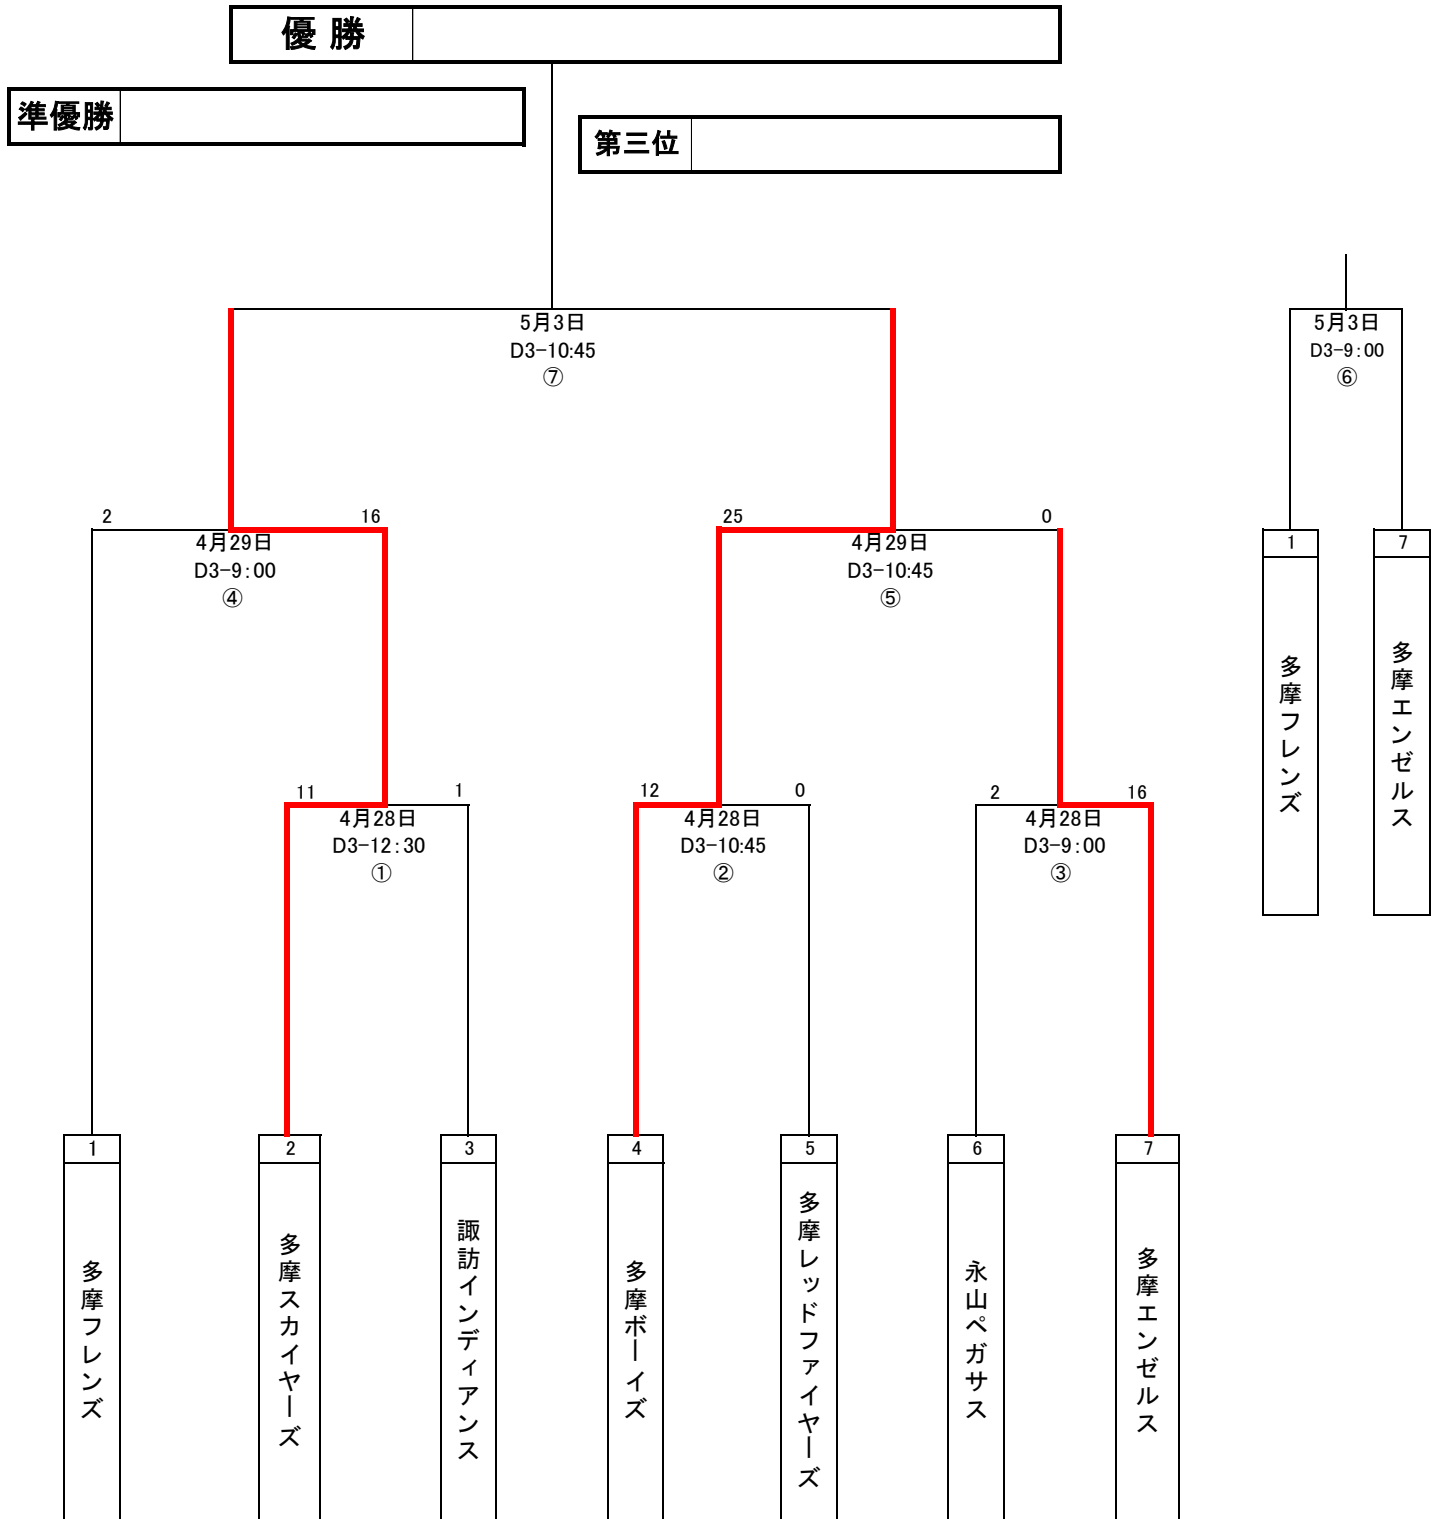

第106回多摩市春季少年野球大会[高学年1部]

後援: 永山運送株式会社

5月1日 現在

《大会会場一覧》

| 記号 | グラウンド名 | 記号 | グラウンド名 | 記号 | グラウンド名 |
|-----|--------|-----|--------|-----|--------|
| A 1 | 瓜生小 | B 1 | 連光寺小 | C 1 | 旧南豊ヶ丘小 |
| A 2 | 多摩永山中 | B 2 | 第一小 | C 2 | 豊ヶ丘小 |
| A 3 | 永山小 | B 3 | 多摩中 | C 3 | 貝取小 |
| A 4 | 旧西愛宕小 | B 4 | 北諏訪小 | C 4 | 東落合小 |
| A 5 | 第二小 | B 5 | 諏訪小 | C 5 | 西落合小 |
| A 6 | 第三小 | B 6 | 聖ヶ丘小 | C 6 | 南鶴牧小 |
| | | B 7 | 東永山複合 | C 7 | 大松台小 |