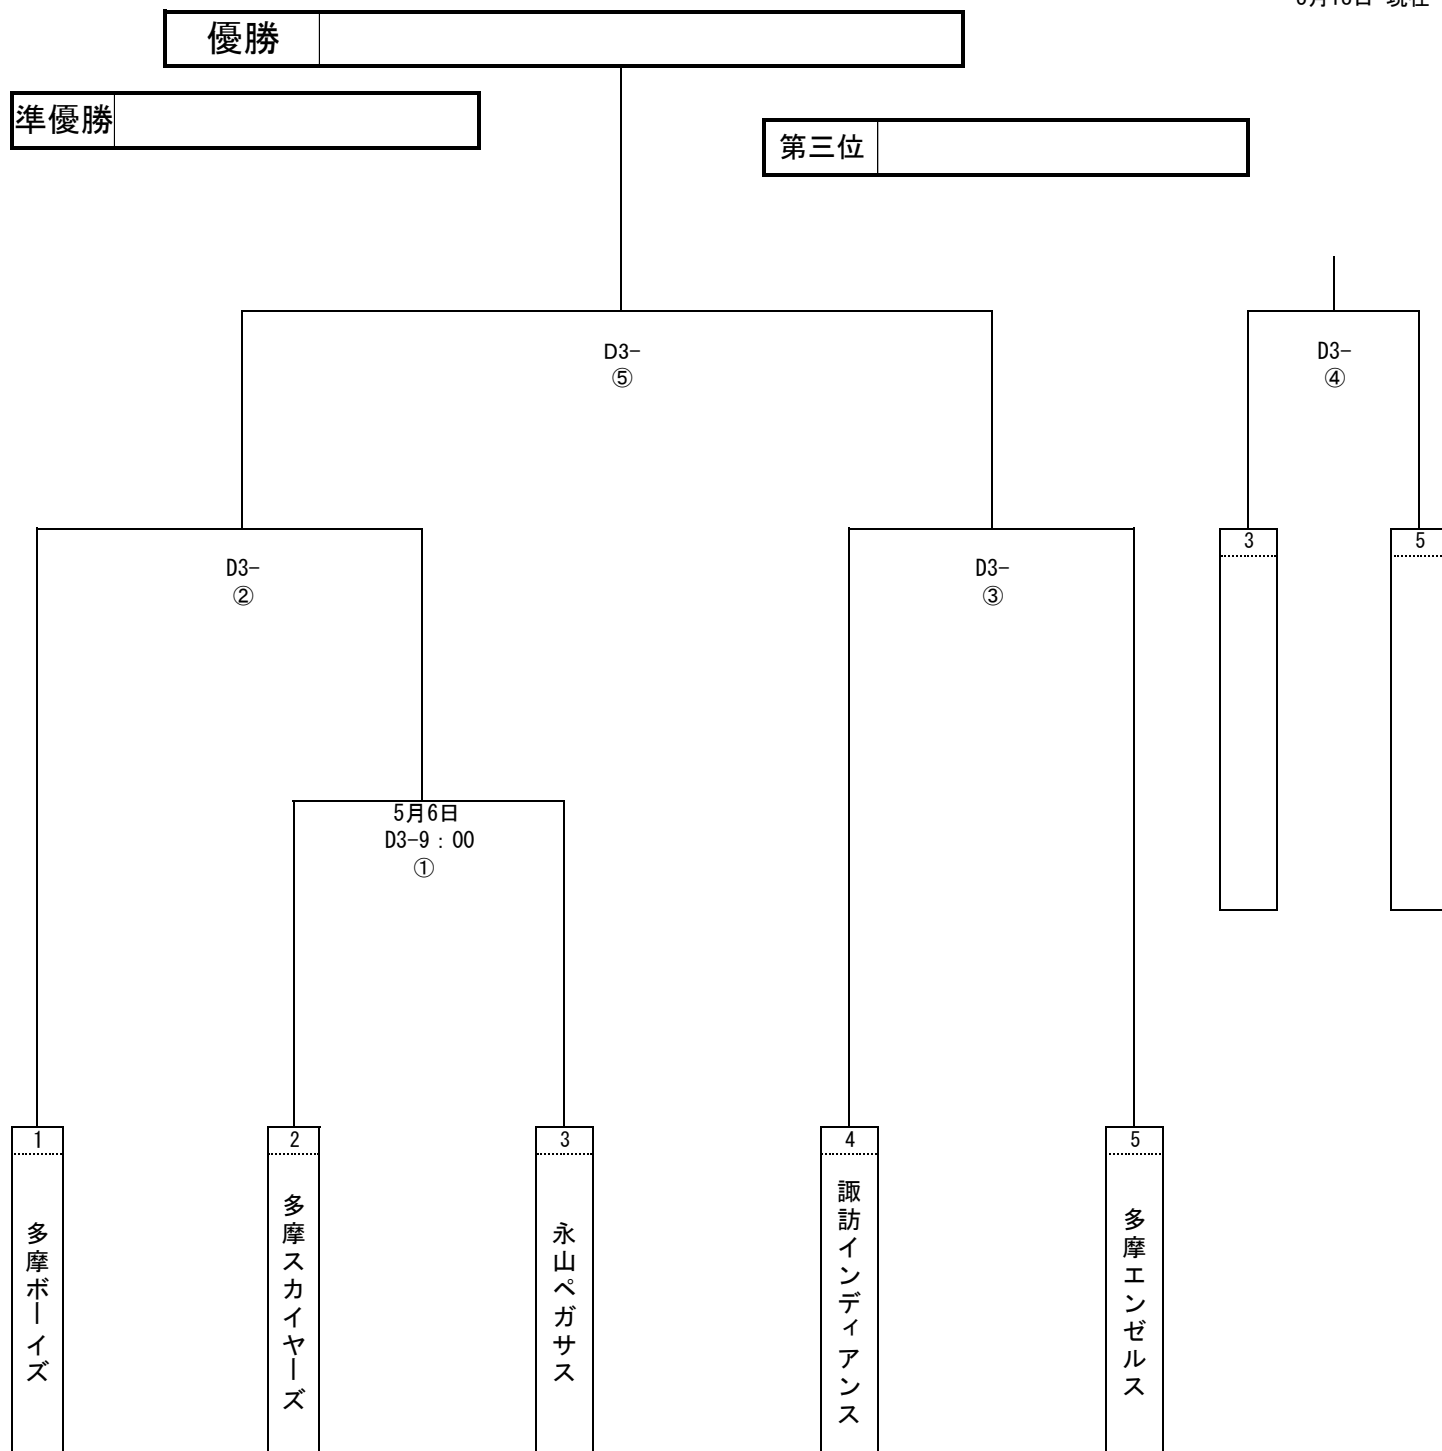

第106回多摩市春季少年野球大会[低学年1部]

後援: 永山運送株式会社

3月18日 現在

《大会会場一覧》

記号	グラウンド名
A 1	瓜生小学校
A 2	永山中学校
A 3	永山小学校
A 4	旧西愛宕小学校
A 5	第二小学校
A 6	第三小学校

記号	グラウンド名
B 1	連光寺小学校
B 2	第一小学校
B 3	多摩中学校
B 4	北諏訪小学校
B 5	諏訪小学校
B 6	聖ヶ丘小学校
B 7	東永山複合施設

記号	グラウンド名
C 1	旧南豊ヶ丘小学校
C 2	豊ヶ丘小学校
C 3	貝取小学校
C 4	東落合小学校
C 5	西落合小学校
C 6	南鶴牧小学校
C 7	大松台小学校

《試合時間一覧》

試合No.	試合予定時間
1	09:00~10:30
2	10:45~12:15
3	12:30~14:00
4	14:15~15:45
(3)	13:00~14:30
(4)	14:45~16:15

[例] A1-2 ⇒ 瓜生小で10時45分試合開始