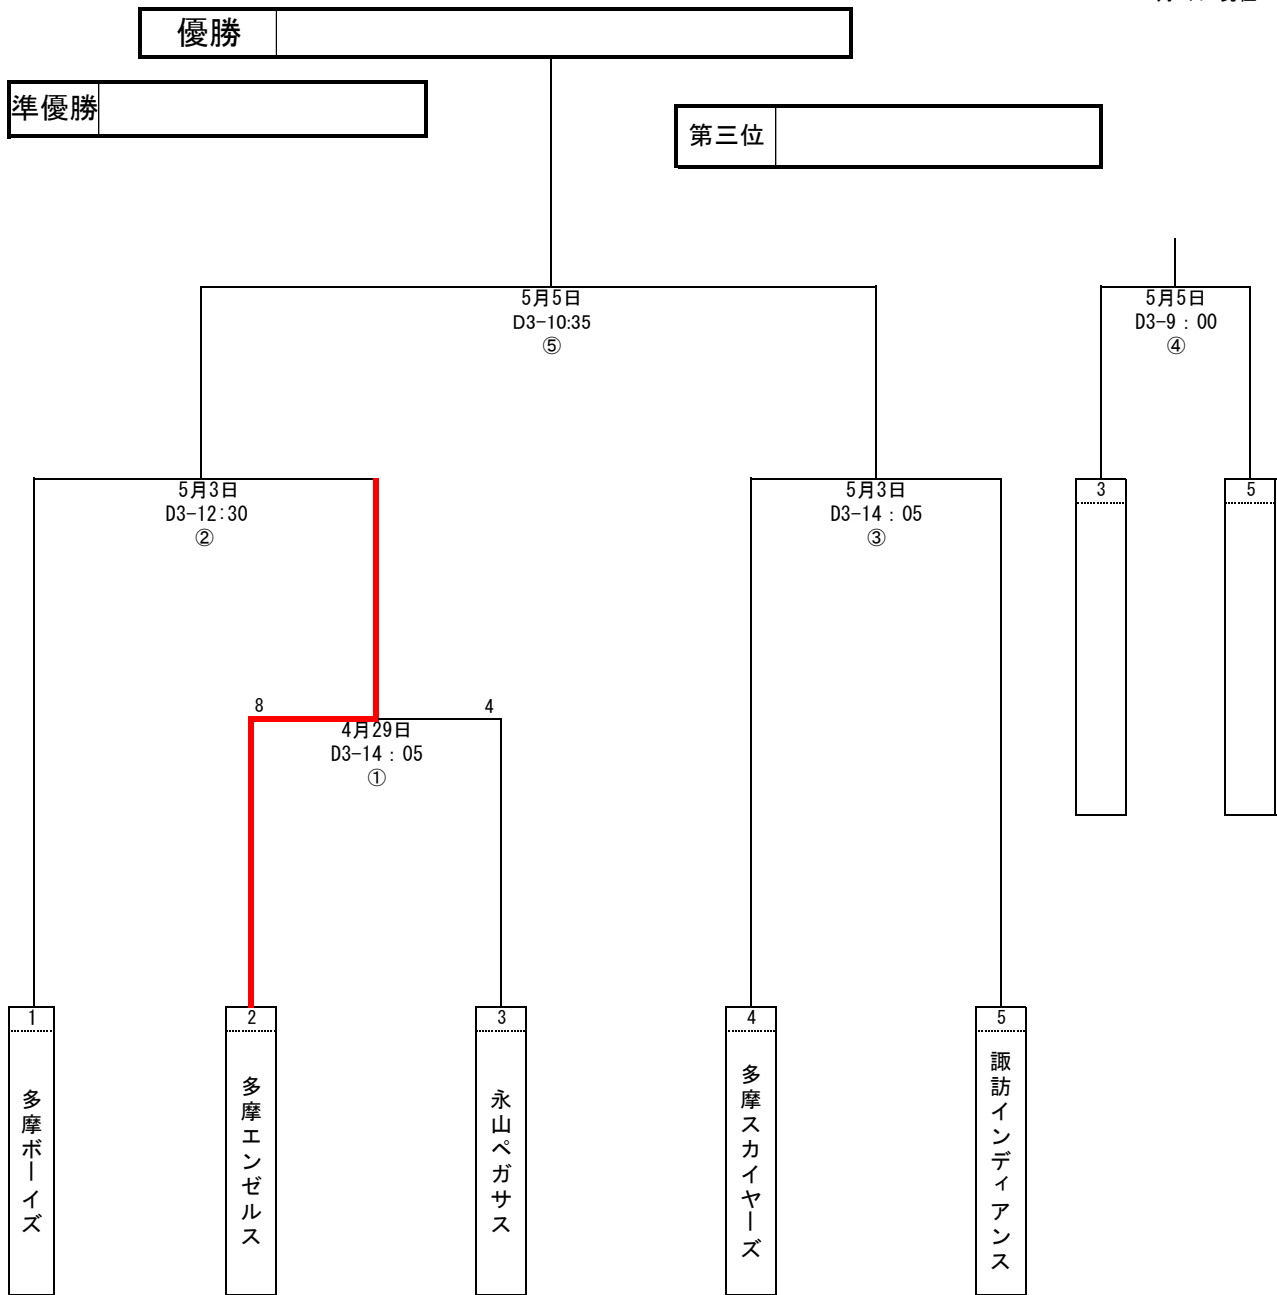

第27回多摩市長杯野球大会 兼 派遣大会出場決定戦[低学年1部]
後援:東京多摩ロータリークラブ

5月1日 現在

《大会会場一覧》

記号	グラウンド名
A 1	瓜生小学校
A 2	永山中学校
A 3	永山小学校
A 4	相西愛宕小学校
A 5	第二小学校
A 6	第三小学校

記号	グラウンド名
B 1	蓮光寺小学校
B 2	第一小学校
B 3	多摩中学校
B 4	北諏訪小学校
B 5	諏訪小学校
B 6	聖ヶ丘小学校
B 7	東永山複合施設

記号	グラウンド名
C 1	相南豊ヶ丘小学校
C 2	豊ヶ丘小学校
C 3	貝取小学校
C 4	東落合小学校
C 5	西落合小学校
C 6	南鶴牧小学校
C 7	大松台小学校

記号	グラウンド名
D 1	和田中学校
D 2	一本杉球場
D 3	諏訪北公園
D 4	貝取南公園
D 5	関戸公園
D 6	諏訪南公園

《試合時間一覧》

試合No.	試合予定時間
1	09:00~10:30
2	10:45~12:15
3	12:30~14:00
4	14:15~15:45
(3)	13:00~14:30
(4)	14:45~16:15

〔例〕A1-2 ⇒ 瓜生小で10時45分試合開始