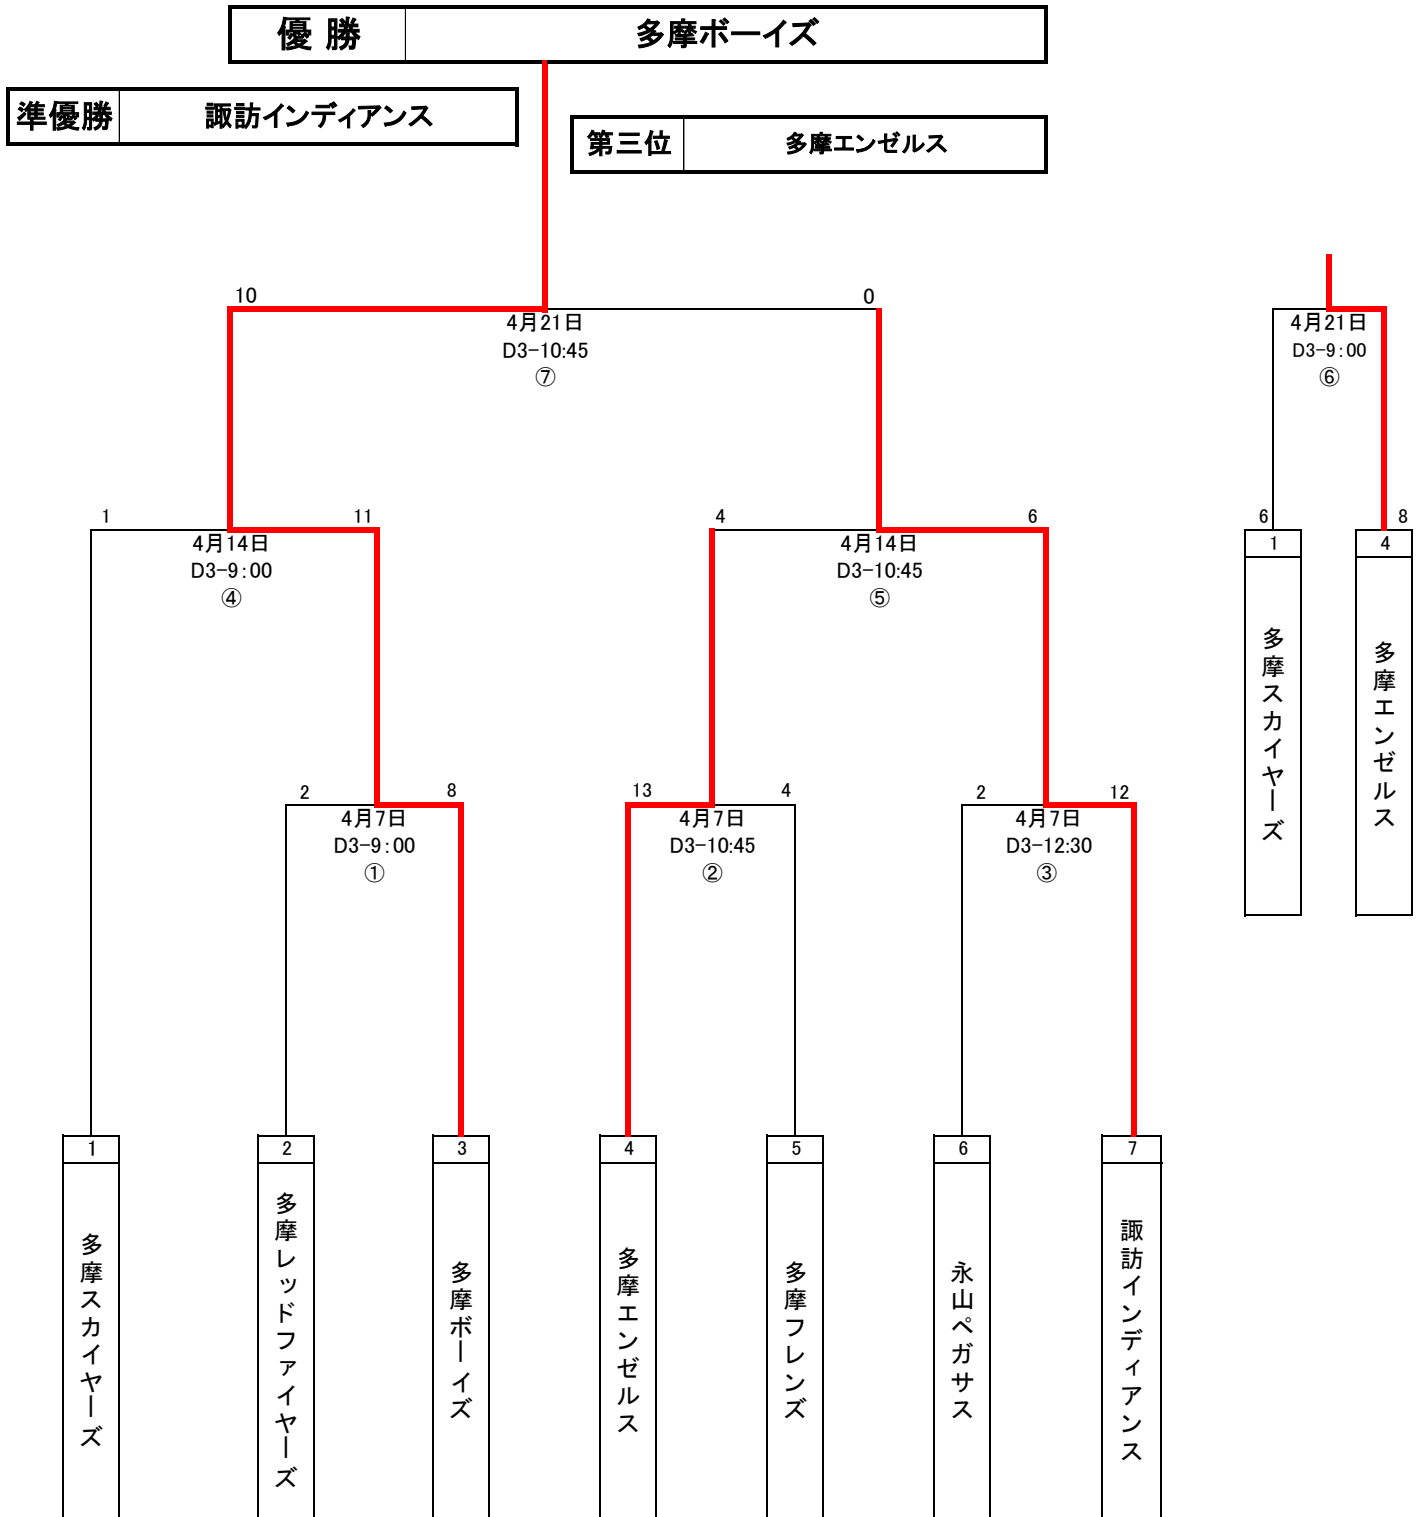

第27回多摩市長杯野球大会 兼 派遣大会出場決定戦[高学年1部]

後援:東京多摩ロータリークラブ

4月23日 現在

《大会会場一覧》

記号	グラウンド名
A 1	瓜生小
A 2	多摩永山中
A 3	永山小
A 4	旧西愛宕小
A 5	第二小
A 6	第三小

記号	グラウンド名
B 1	連光寺小
B 2	第一小
B 3	多摩中
B 4	北諏訪小
B 5	諏訪小
B 6	聖ヶ丘小
B 7	東永山複合

記号	グラウンド名
C 1	旧南豊ヶ丘小
C 2	豊ヶ丘小
C 3	貝取小
C 4	東落合小
C 5	西落合小
C 6	南鶴牧小
C 7	大松台小

記号	グラウンド名
D 1	和田中
D 2	一本杉球場
D 3	諏訪北公園
D 4	貝取南公園
D 5	関戸公園

《試合時間一覧》

試合No.	試合予定時間
1	09:00~10:30
2	10:45~12:15
3	12:30~14:00
4	14:15~15:45
(3)	13:00~14:30
(4)	14:45~16:15

[例]A1-2 ⇒ 瓜生小で10時45分試合開始